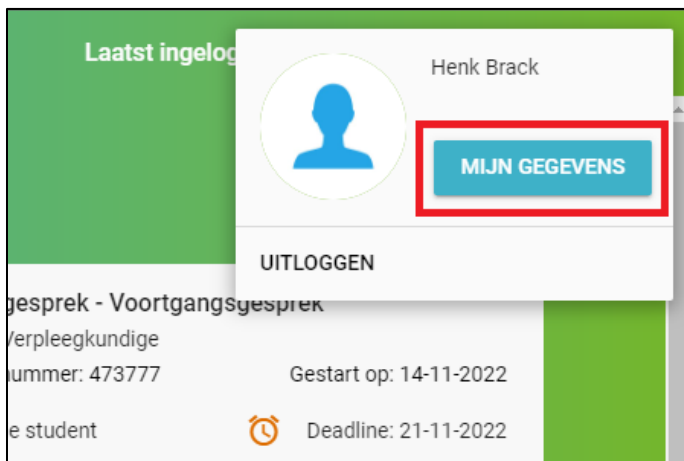

Proces toegang geven ouders in Osiris

Ben je ouder dan 18 jaar? Dan hebben jouw ouders geen automatische toegang tot jouw resultaten en rooster in Osiris. Je kan ze wel toegang geven tot het inzien van jouw gegevens in Osiris. Hoe? Volg de stappen hieronder:

1. Log in op het [jouw Osiris-account](#) met je gebruikersnaam (12345@student.ventus.nl) en wachtwoord.

2. Klik rechts bovenin op je profielfoto:

3. Klik op 'Mijn gegevens'

4. Ga naar 'Ouders/verzorgers'(1) Klik op het potlood(2) om de gegevens te wijzigen:

The screenshot shows the 'Mijn gegevens' (My data) page. On the left sidebar, the 'Ouders/verzorgers' (Parents/caregivers) tab is highlighted with a red box and the number '1'. The main content area shows the name 'JWS Schat' and fields for 'E-mailadres', 'Mobiel telefoonnummer', and 'Woonadres'. Below these fields is the 'Privacy opties' (Privacy options) section, which contains three unchecked checkboxes. A red box with the number '2' highlights a pencil icon next to the 'Privacy opties' header.