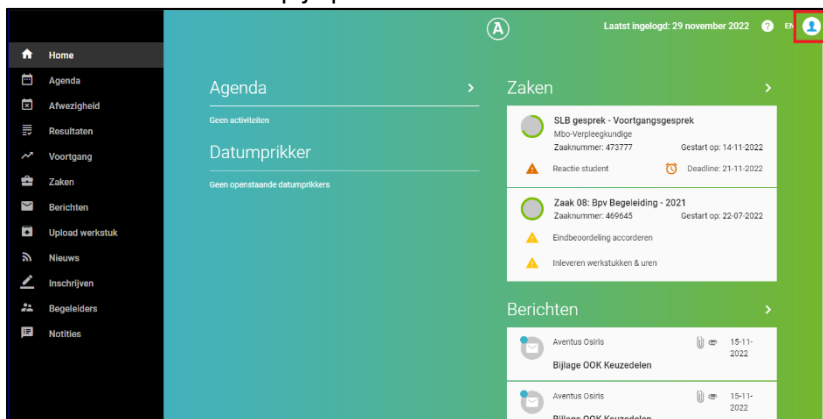

Proces toegang geven ouders in Osiris

Ben je ouder dan 18 jaar? Dan hebben jouw ouders geen automatische toegang tot jouw resultaten en rooster in Osiris. Je kan ze wel toegang geven tot het inzien van jouw gegevens in Osiris. Hoe? Volg de stappen hieronder:

1. Log in op het [jouw Osiris-account](#) met je gebruikersnaam (12345@student.ventus.nl) en wachtwoord.

2. Klik rechts bovenin op je profielfoto:

3. Klik op 'Mijn gegevens'

4. Ga naar 'Ouders/verzorgers'(1) Klik op het potlood(2) om de gegevens te wijzigen:

The screenshot shows the 'Mijn gegevens' (My data) page. On the left sidebar, the 'Ouders/verzorgers' (Parents/caregivers) tab is highlighted with a red box and the number '1'. The main content area shows the name 'JWS Schat' and fields for 'E-mailadres', 'Mobiel telefoonnummer', and 'Woonadres'. Below these fields is the 'Privacy opties' (Privacy options) section, which contains three unchecked checkboxes. A red box with the number '2' highlights a pencil icon next to the 'Privacy opties' header.