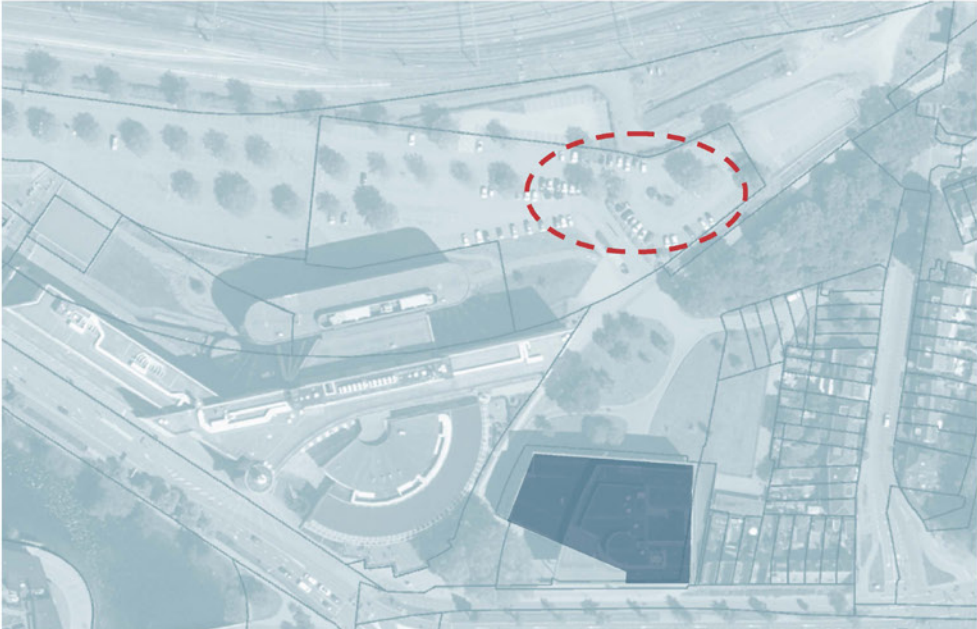

groene courtyard

autovrije gebied

loop- en fietsverbindingen

lijnen gebouwcontouren

3 VARIANTEN AVENTUS STADSCAMPUS DE KIEN

VARIANT 1 AVENTUS STADSCAMPUS DE KIEN

- compact volume verbonden met atrium
- transparante hoofdentree aan kwalitatieve buitenruimte > levendig gebied
- bebouwd parkeren (auto en fiets) in/onder gebouw
- groen parkeerdek als overgangsgebied naar omgeving