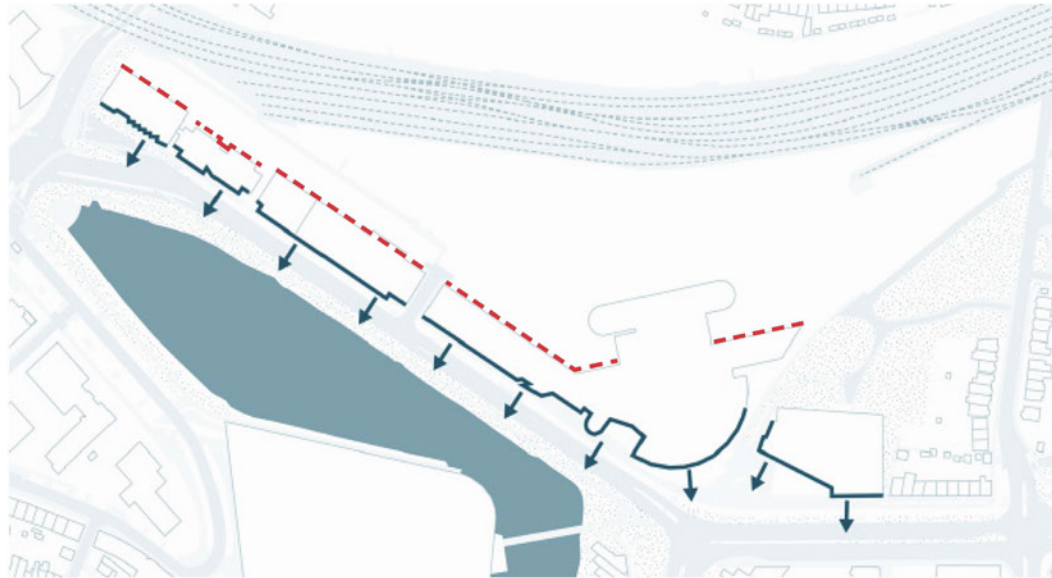

INFORMATIEAVOND NIEUWBOUW AVENTUS STADSCAMPUS DE KIEN

28 september 2021
Witteveen+Bos

CONCEPT DEELGEBIED STADSCAMPUS DE KIEN

van steenachtige achterkant met parkeren

naar groene voorkant voor ontmoeting, kennisuitwisseling en innovatie

groene courtyard

autovrije gebied

loop- en fietsverbindingen

lijnen gebouwcontouren

3 VARIANTEN AVENTUS STADSCAMPUS DE KIEN

VARIANT 1 AVENTUS STADSCAMPUS DE KIEN

- compact volume verbonden met atrium
- transparante hoofdentree aan kwalitatieve buitenruimte > levendig gebied
- bebouwd parkeren (auto en fiets) in/onder gebouw
- groen parkeerdek als overgangsgebied naar omgeving