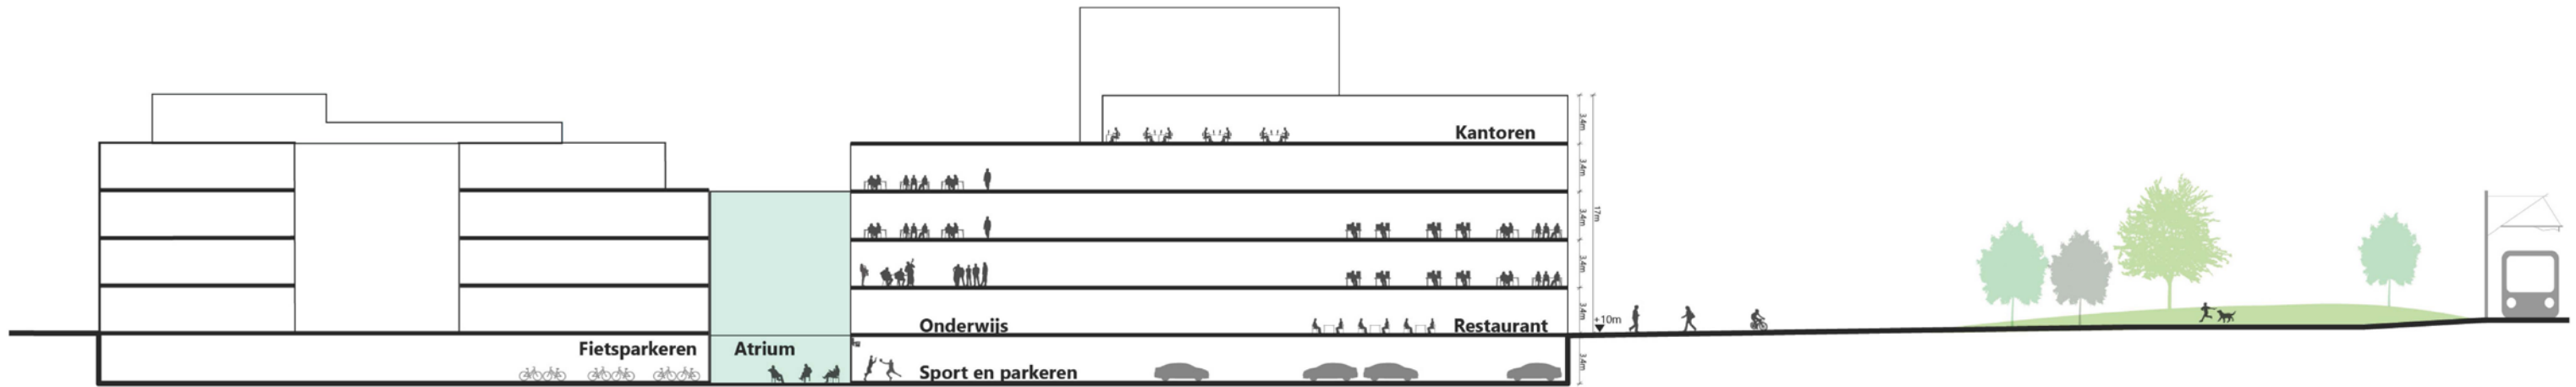

VARIANT 1 AVENTUS STADSCAMPUS DE KIEN

Aventus ^A
De school waar jij 't maakt

Witteveen + Bos