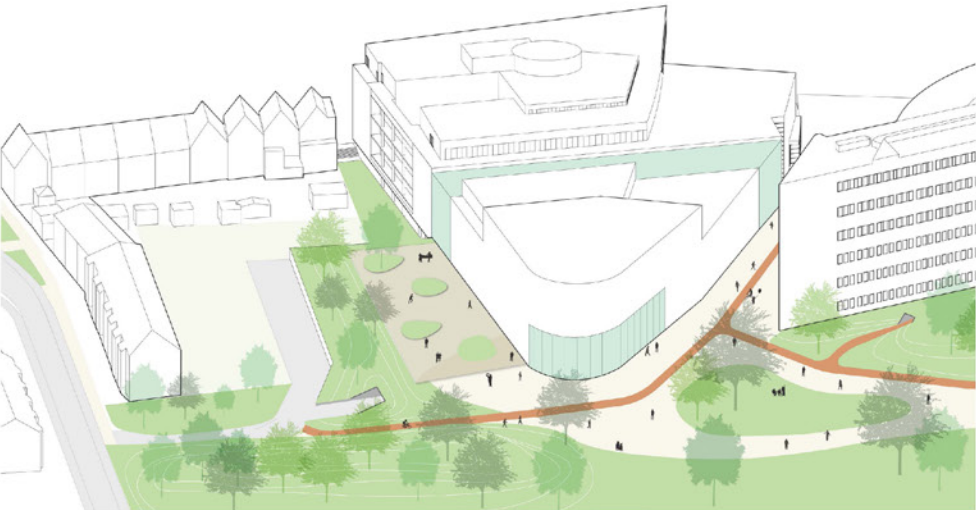

INFORMATIEAVOND NIEUWBOUW AVENTUS STADSCAMPUS DE KIEN

28 september 2021
Witteveen+Bos

CONCEPT DEELGEBIED STADSCAMPUS DE KIEN

van steenachtige achterkant met parkeren

naar groene voorkant voor ontmoeting, kennisuitwisseling en innovatie

groene courtyard

autovrije gebied

loop- en fietsverbindingen

lijnen gebouwcontouren

3 VARIANTEN AVENTUS STADSCAMPUS DE KIEN

VARIANT 1 AVENTUS STADSCAMPUS DE KIEN

- compact volume verbonden met atrium
- transparante hoofdentree aan kwalitatieve buitenruimte > levendig gebied
- bebouwd parkeren (auto en fiets) in/onder gebouw
- groen parkeerdek als overgangsgebied naar omgeving

VARIANT 1 AVENTUS STADSCAMPUS DE KIEN

Aventus^A
De school waar jij 't maakt

Witteveen + Bos

VARIANT 1 AVENTUS STADSCAMPUS DE KIEN

Aventus ^A
De school waar jij 't maakt

Witteveen + Bos

VARIANT 2 AVENTUS STADSCAMPUS DE KIEN

- gebouw creëert geluidsluwe kwalitatieve buitenruimte
- hoger gelegen plein met groene terrassen als overgangsgebied naar omgeving
- transparante hoofdentree > levendig gebied, interactie en innovatie
- bebouwd parkeren (auto en fiets) in/onder gebouw