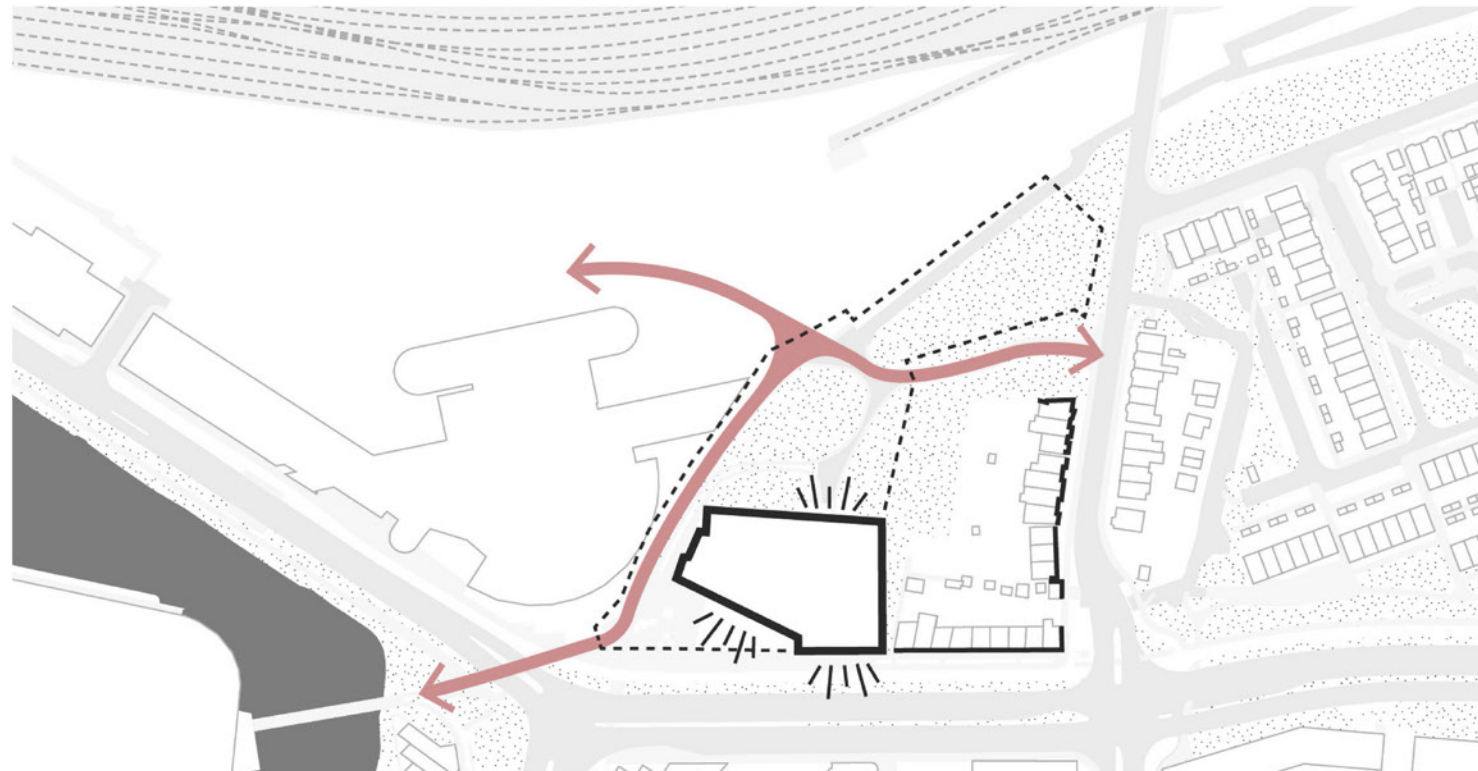

INFORMATIEAVOND NIEUWBOUW AVENTUS STADSCAMPUS DE KIEN

28 september 2021
Witteveen+Bos

CONCEPT DEELGEBIED STADSCAMPUS DE KIEN

van steenachtige achterkant met parkeren

naar groene voorkant voor ontmoeting, kennisuitwisseling en innovatie

groene courtyard

autovrije gebied

loop- en fietsverbindingen

lijnen gebouwcontouren

3 VARIANTEN AVENTUS STADSCAMPUS DE KIEN

VARIANT 1 AVENTUS STADSCAMPUS DE KIEN

- compact volume verbonden met atrium
- transparante hoofdentree aan kwalitatieve buitenruimte > levendig gebied
- bebouwd parkeren (auto en fiets) in/onder gebouw
- groen parkeerdek als overgangsgebied naar omgeving