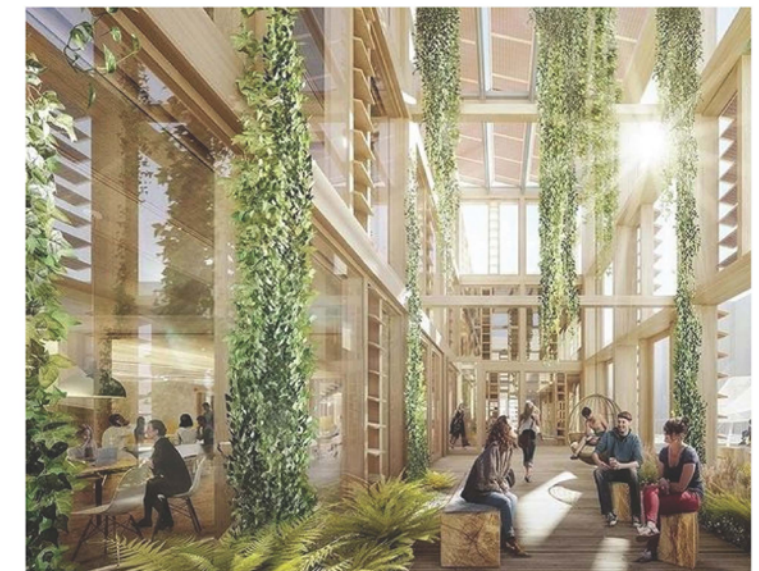

VARIANT 1 AVENTUS STADSCAMPUS DE KIEN

Aventus ^A
De school waar jij 't maakt

Witteveen + Bos