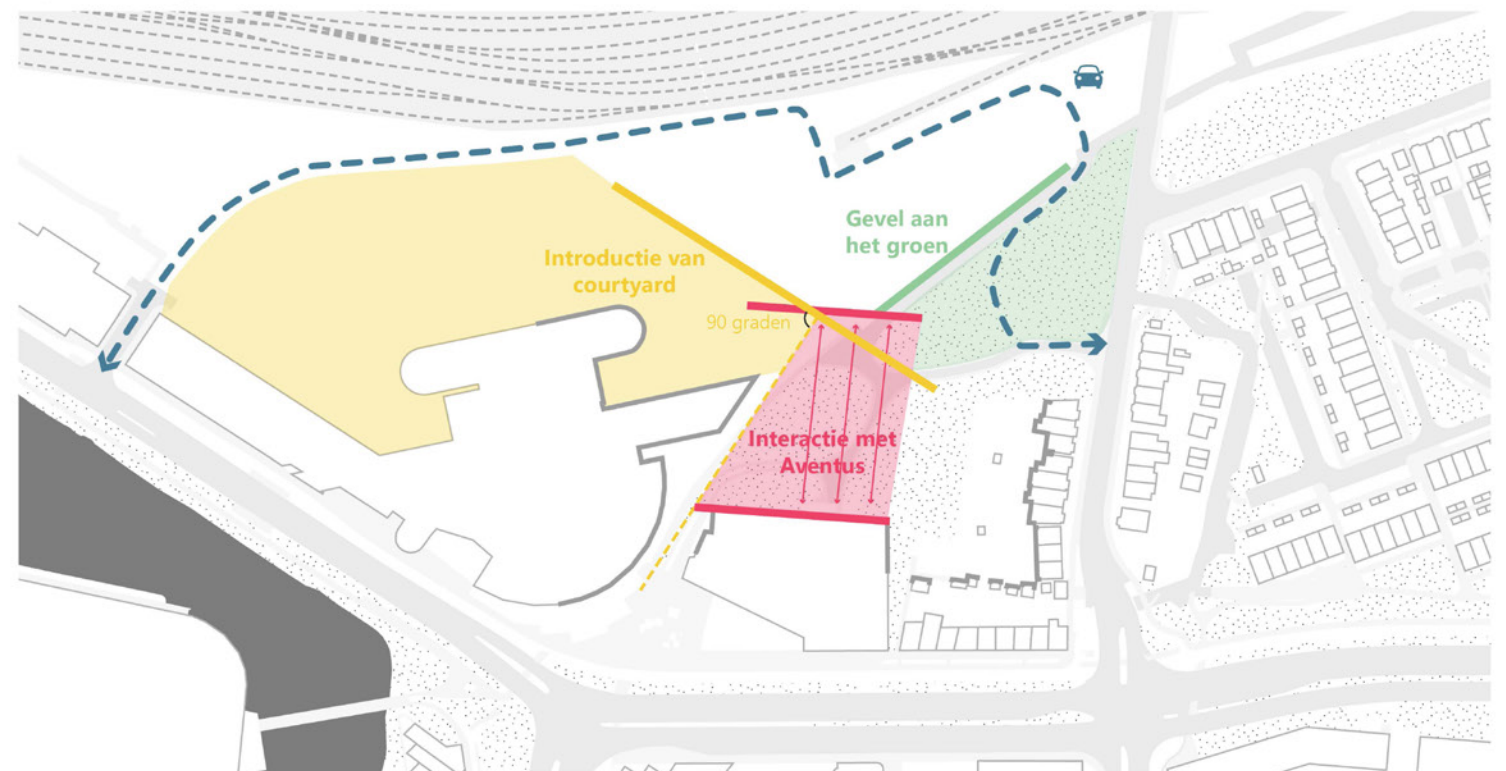

groene courtyard

autovrije gebied

loop- en fietsverbindingen

lijnen gebouwcontouren

3 VARIANTEN AVENTUS STADSCAMPUS DE KIEN

VARIANT 1 AVENTUS STADSCAMPUS DE KIEN

- compact volume verbonden met atrium
- transparante hoofdentree aan kwalitatieve buitenruimte > levendig gebied
- bebouwd parkeren (auto en fiets) in/onder gebouw
- groen parkeerdek als overgangsgebied naar omgeving

VARIANT 1 AVENTUS STADSCAMPUS DE KIEN

Aventus^A
De school waar jij 't maakt

Witteveen + Bos

VARIANT 1 AVENTUS STADSCAMPUS DE KIEN

Aventus ^A
De school waar jij 't maakt

Witteveen + Bos

VARIANT 2 AVENTUS STADSCAMPUS DE KIEN