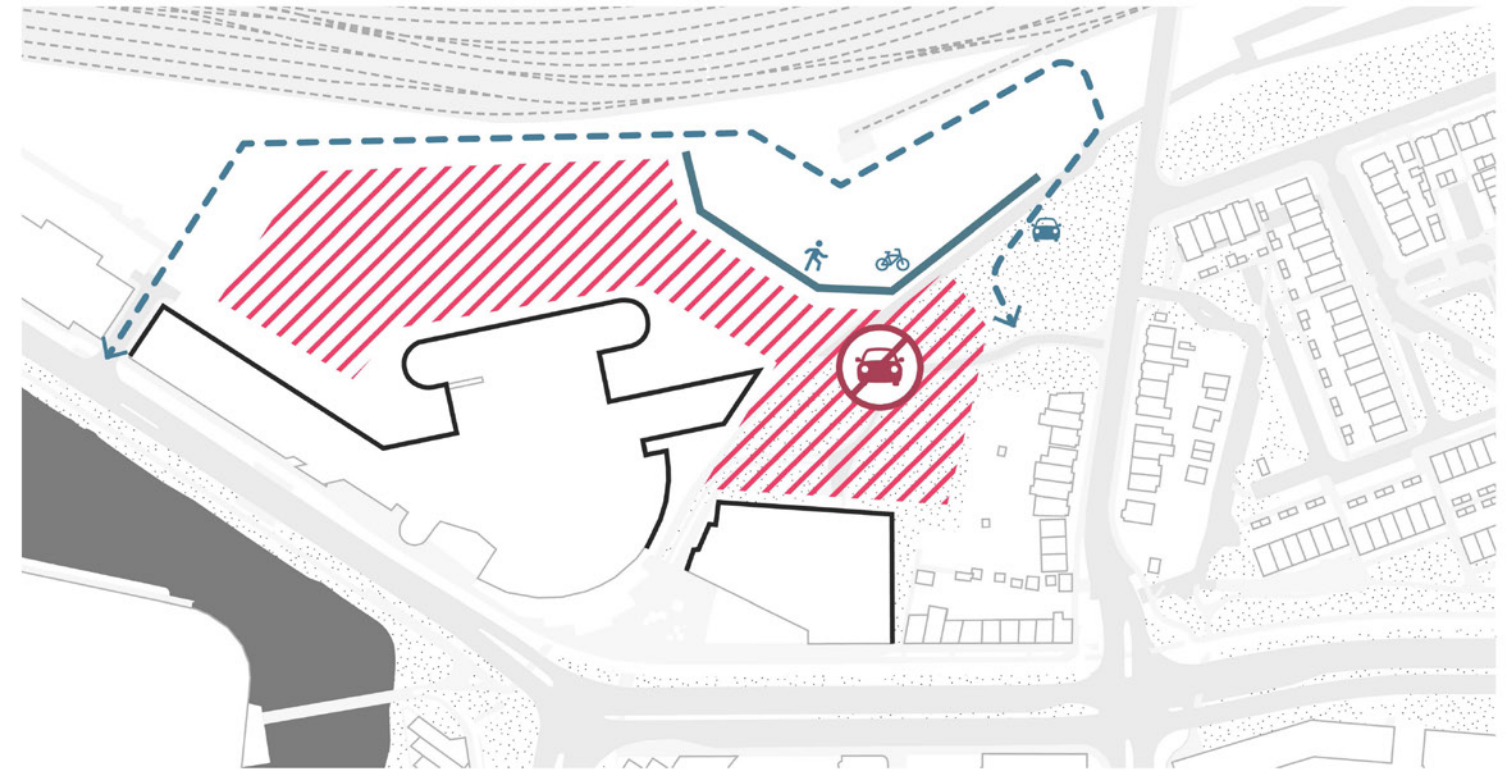

INFORMATIEAVOND NIEUWBOUW AVENTUS STADSCAMPUS DE KIEN

28 september 2021
Witteveen+Bos

CONCEPT DEELGEBIED STADSCAMPUS DE KIEN

van steenachtige achterkant met parkeren

naar groene voorkant voor ontmoeting, kennisuitwisseling en innovatie

groene courtyard

autovrije gebied

loop- en fietsverbindingen

lijnen gebouwcontouren

3 VARIANTEN AVENTUS STADSCAMPUS DE KIEN

VARIANT 1 AVENTUS STADSCAMPUS DE KIEN

- compact volume verbonden met atrium
- transparante hoofdentree aan kwalitatieve buitenruimte > levendig gebied
- bebouwd parkeren (auto en fiets) in/onder gebouw
- groen parkeerdek als overgangsgebied naar omgeving

- gebouw creëert geluidsluwe kwalitatieve buitenruimte
- hoger gelegen plein met groene terrassen als overgangsgebied naar omgeving
- transparante hoofdentree > levendig gebied, interactie en innovatie
- bebouwd parkeren (auto en fiets) in/onder gebouw