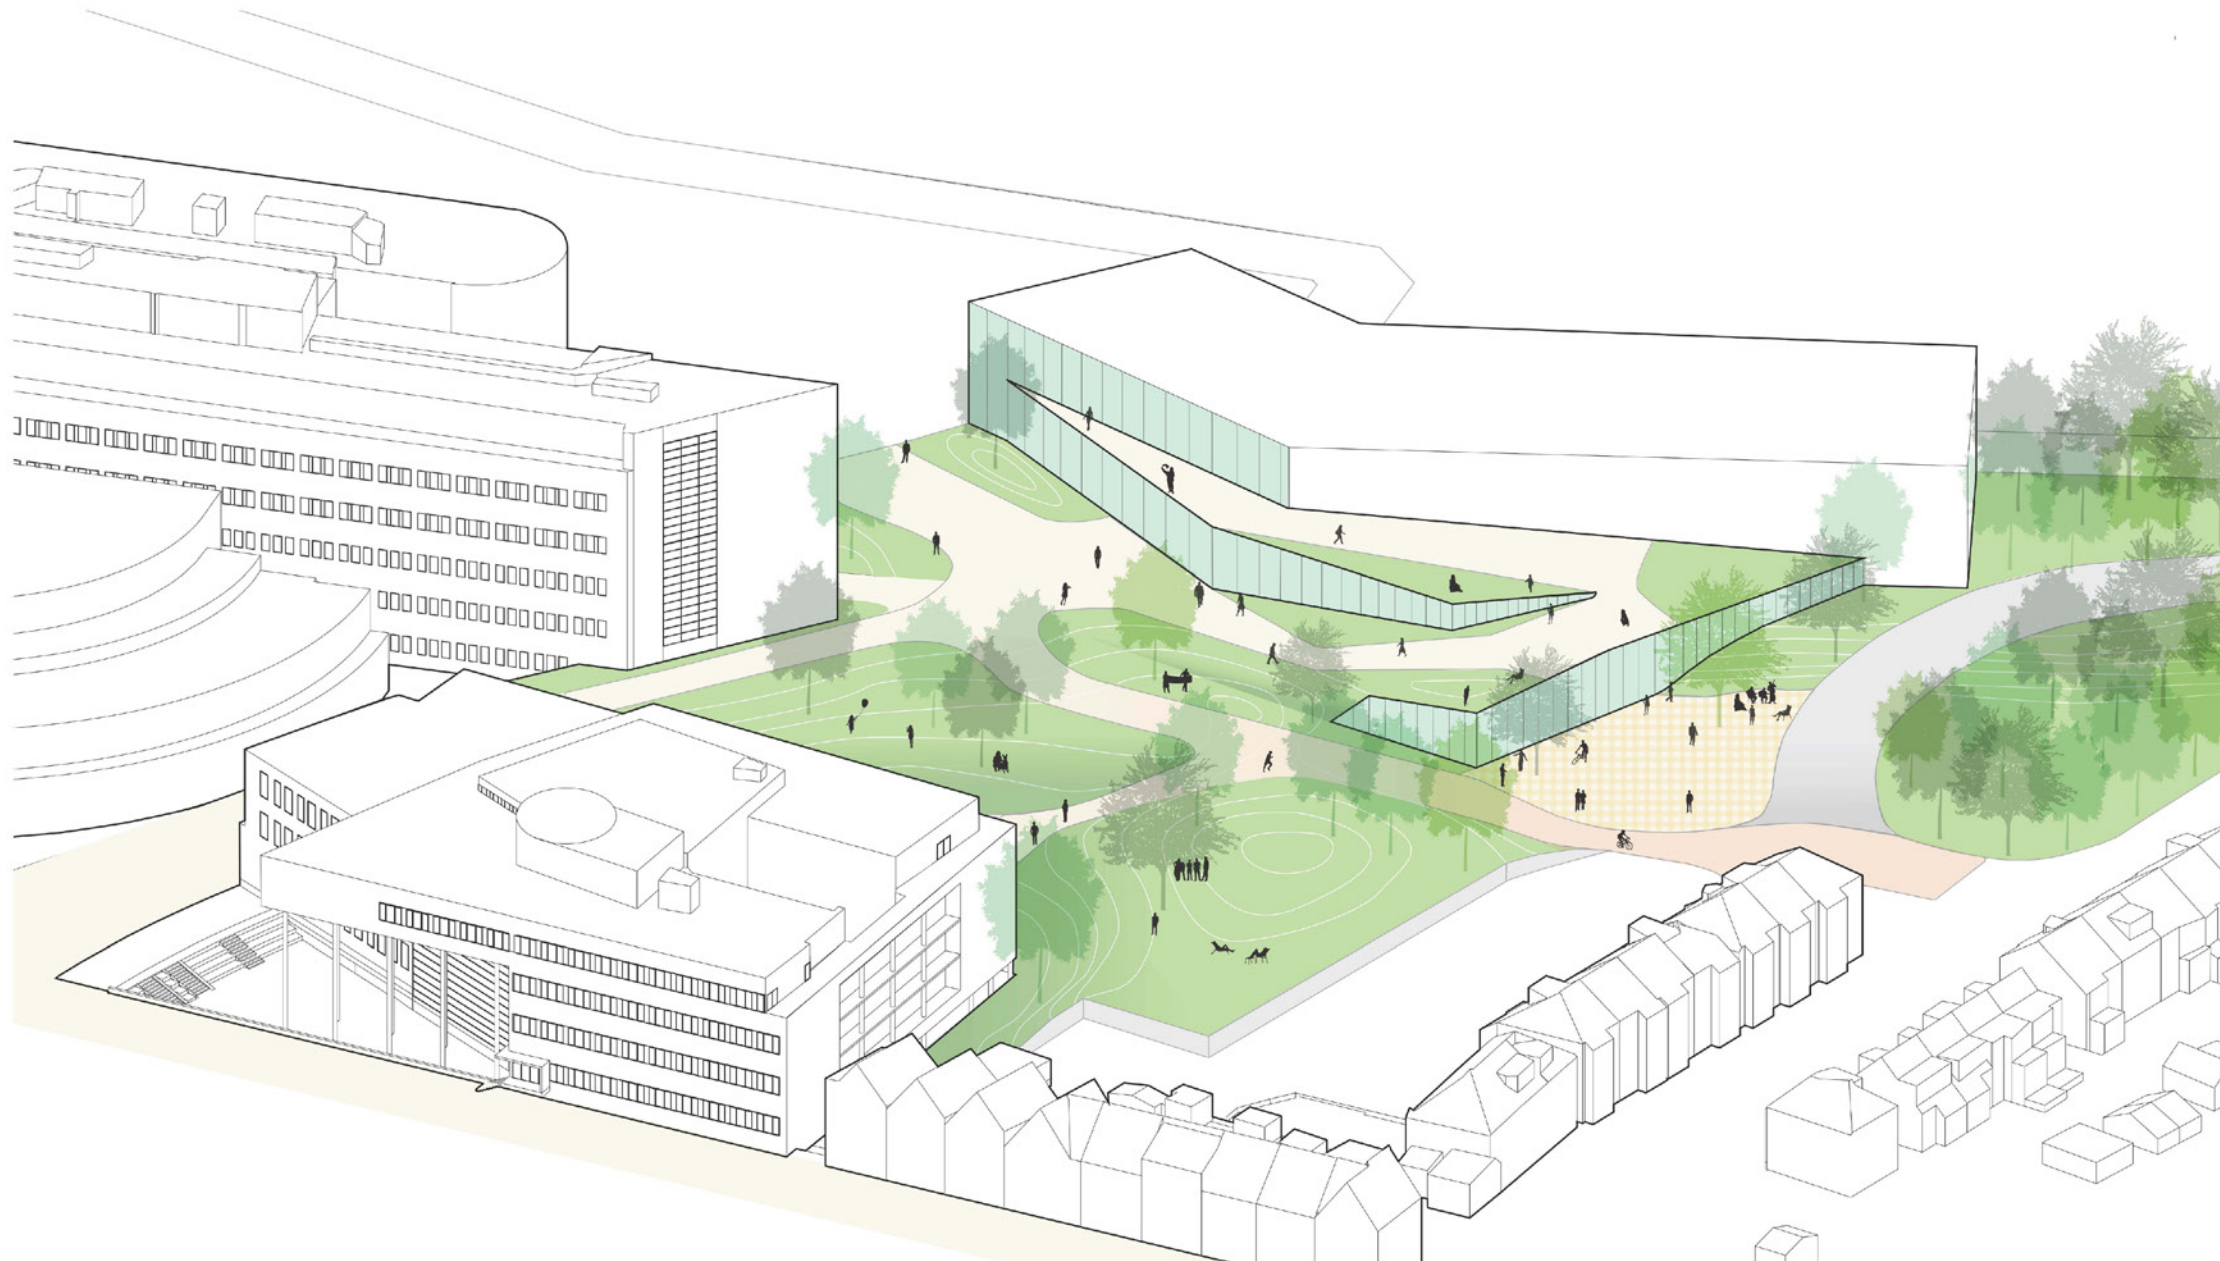

INFORMATIEAVOND NIEUWBOUW AVENTUS STADSCAMPUS DE KIEN

28 september 2021
Witteveen+Bos

CONCEPT DEELGEBIED STADSCAMPUS DE KIEN

van steenachtige achterkant met parkeren

naar groene voorkant voor ontmoeting, kennisuitwisseling en innovatie

groene courtyard

autovrije gebied

loop- en fietsverbindingen

lijnen gebouwcontouren

3 VARIANTEN AVENTUS STADSCAMPUS DE KIEN

VARIANT 1 AVENTUS STADSCAMPUS DE KIEN

- compact volume verbonden met atrium
- transparante hoofdentree aan kwalitatieve buitenruimte > levendig gebied
- bebouwd parkeren (auto en fiets) in/onder gebouw
- groen parkeerdek als overgangsgebied naar omgeving

- gebouw creëert geluidsluwe kwalitatieve buitenruimte
- hoger gelegen plein met groene terrassen als overgangsgebied naar omgeving
- transparante hoofdentree > levendig gebied, interactie en innovatie
- bebouwd parkeren (auto en fiets) in/onder gebouw

VARIANT 2 AVENTUS STADSCAMPUS DE KIEN

Aventus^A
De school waar jij 't maakt

Witteveen + Bos

VARIANT 2 AVENTUS STADSCAMPUS DE KIEN

VARIANT 3 AVENTUS STADSCAMPUS DE KIEN

- gebouw creëert geluidsluwe kwalitatieve buitenruimte
- groene terrasvormige gebouwdelen als overgangsgebied naar omgeving
- transparante hoofdentree en 'etalages' > levendig gebied, interactie en innovatie
- parkeren in HUB (collectief parkeergebouw gebied), fietsparkeren in gebouw