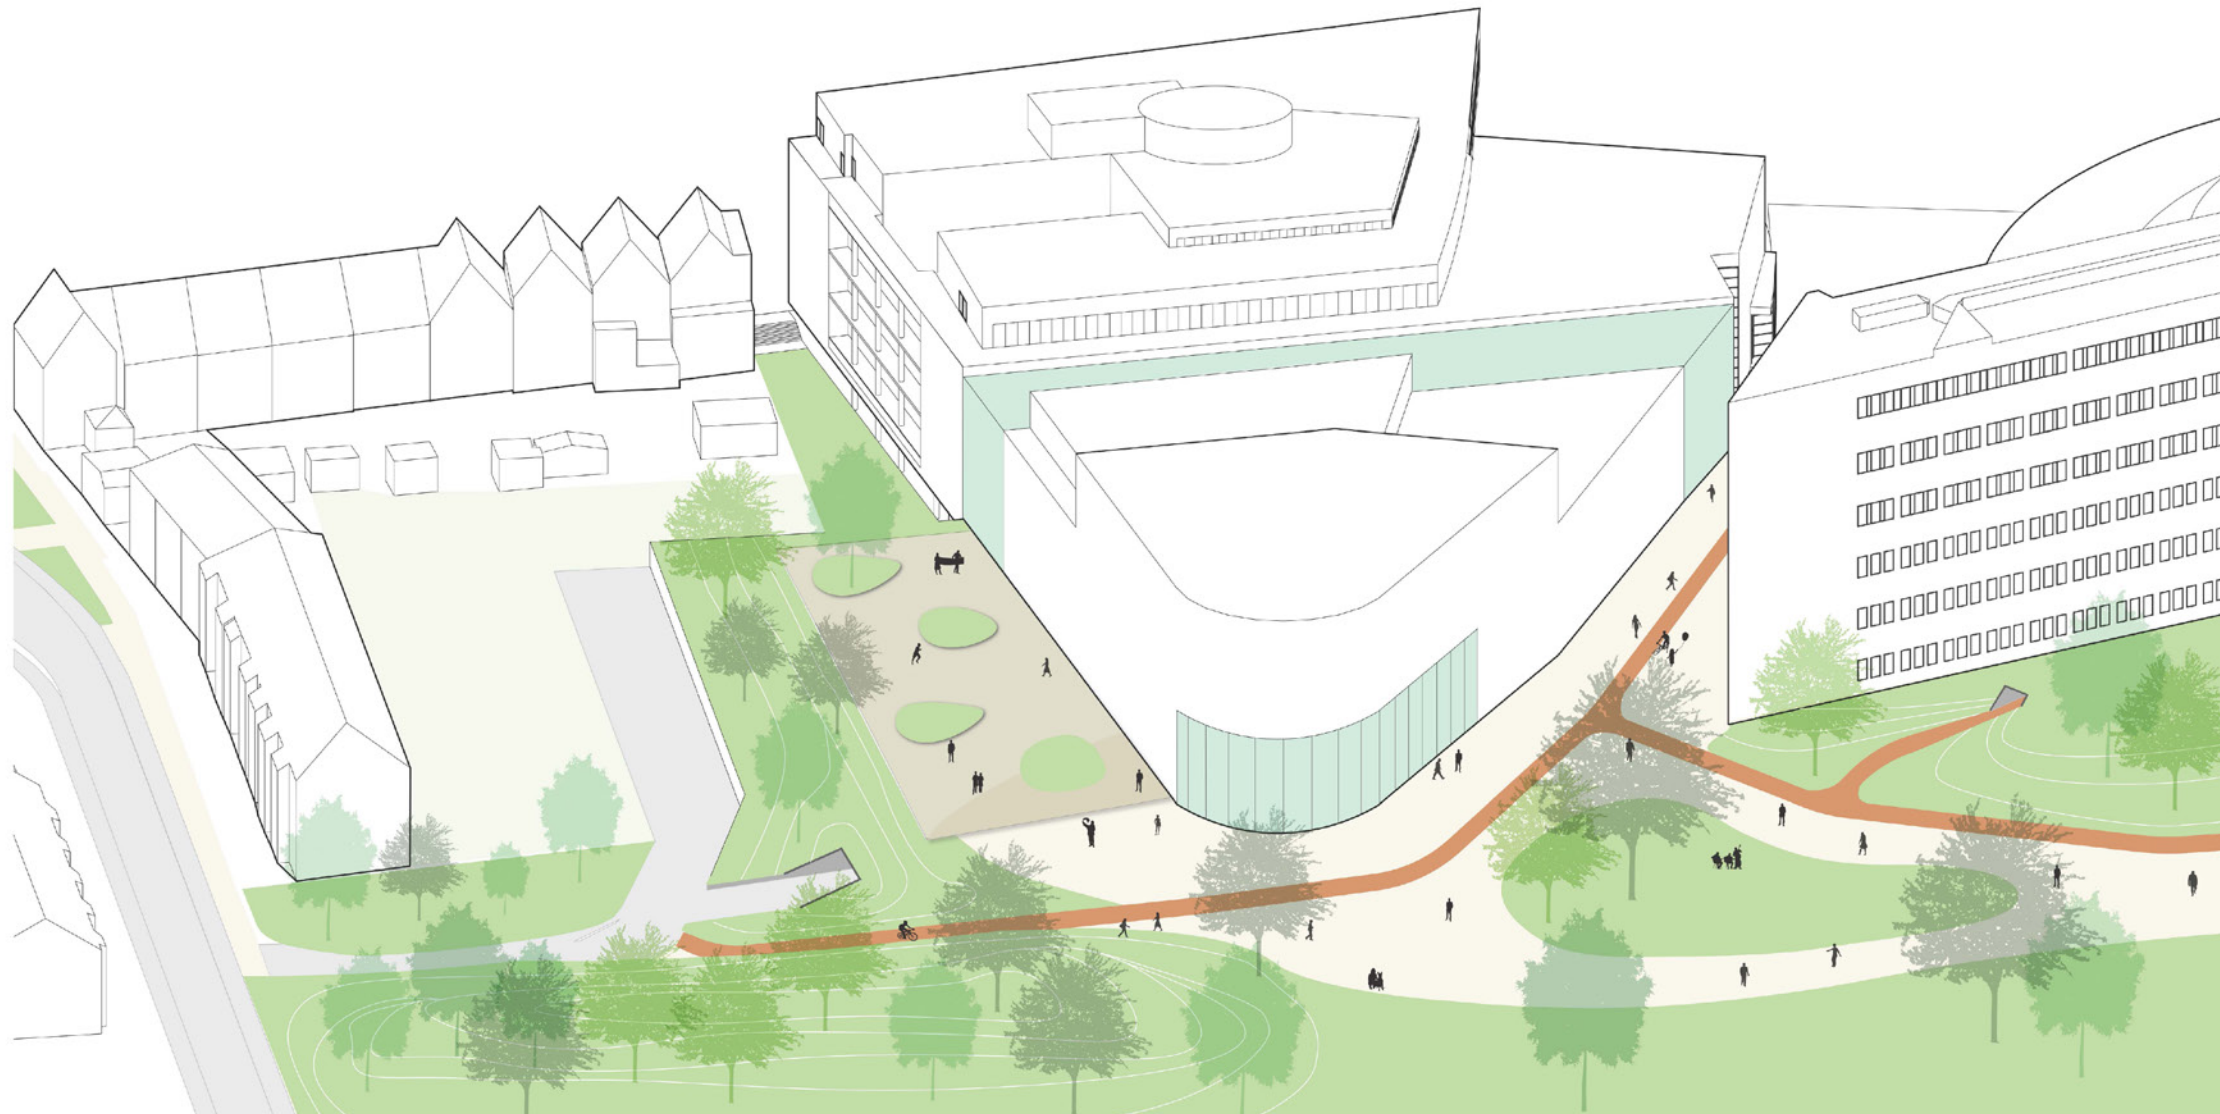

INFORMATIEAVOND NIEUWBOUW AVENTUS STADSCAMPUS DE KIEN

28 september 2021
Witteveen+Bos

CONCEPT DEELGEBIED STADSCAMPUS DE KIEN

van steenachtige achterkant met parkeren

naar groene voorkant voor ontmoeting, kennisuitwisseling en innovatie

groene courtyard

autovrije gebied

loop- en fietsverbindingen

lijnen gebouwcontouren

3 VARIANTEN AVENTUS STADSCAMPUS DE KIEN

VARIANT 1 AVENTUS STADSCAMPUS DE KIEN

- compact volume verbonden met atrium
- transparante hoofdentree aan kwalitatieve buitenruimte > levendig gebied
- bebouwd parkeren (auto en fiets) in/onder gebouw
- groen parkeerdek als overgangsgebied naar omgeving

- gebouw creëert geluidsluwe kwalitatieve buitenruimte
- hoger gelegen plein met groene terrassen als overgangsgebied naar omgeving
- transparante hoofdentree > levendig gebied, interactie en innovatie
- bebouwd parkeren (auto en fiets) in/onder gebouw

VARIANT 2 AVENTUS STADSCAMPUS DE KIEN

Aventus^A
De school waar jij 't maakt

Witteveen + Bos

VARIANT 2 AVENTUS STADSCAMPUS DE KIEN

VARIANT 3 AVENTUS STADSCAMPUS DE KIEN

- gebouw creëert geluidsluwe kwalitatieve buitenruimte
- groene terrasvormige gebouwdelen als overgangsgebied naar omgeving
- transparante hoofdentree en 'etalages' > levendig gebied, interactie en innovatie
- parkeren in HUB (collectief parkeergebouw gebied), fietsparkeren in gebouw