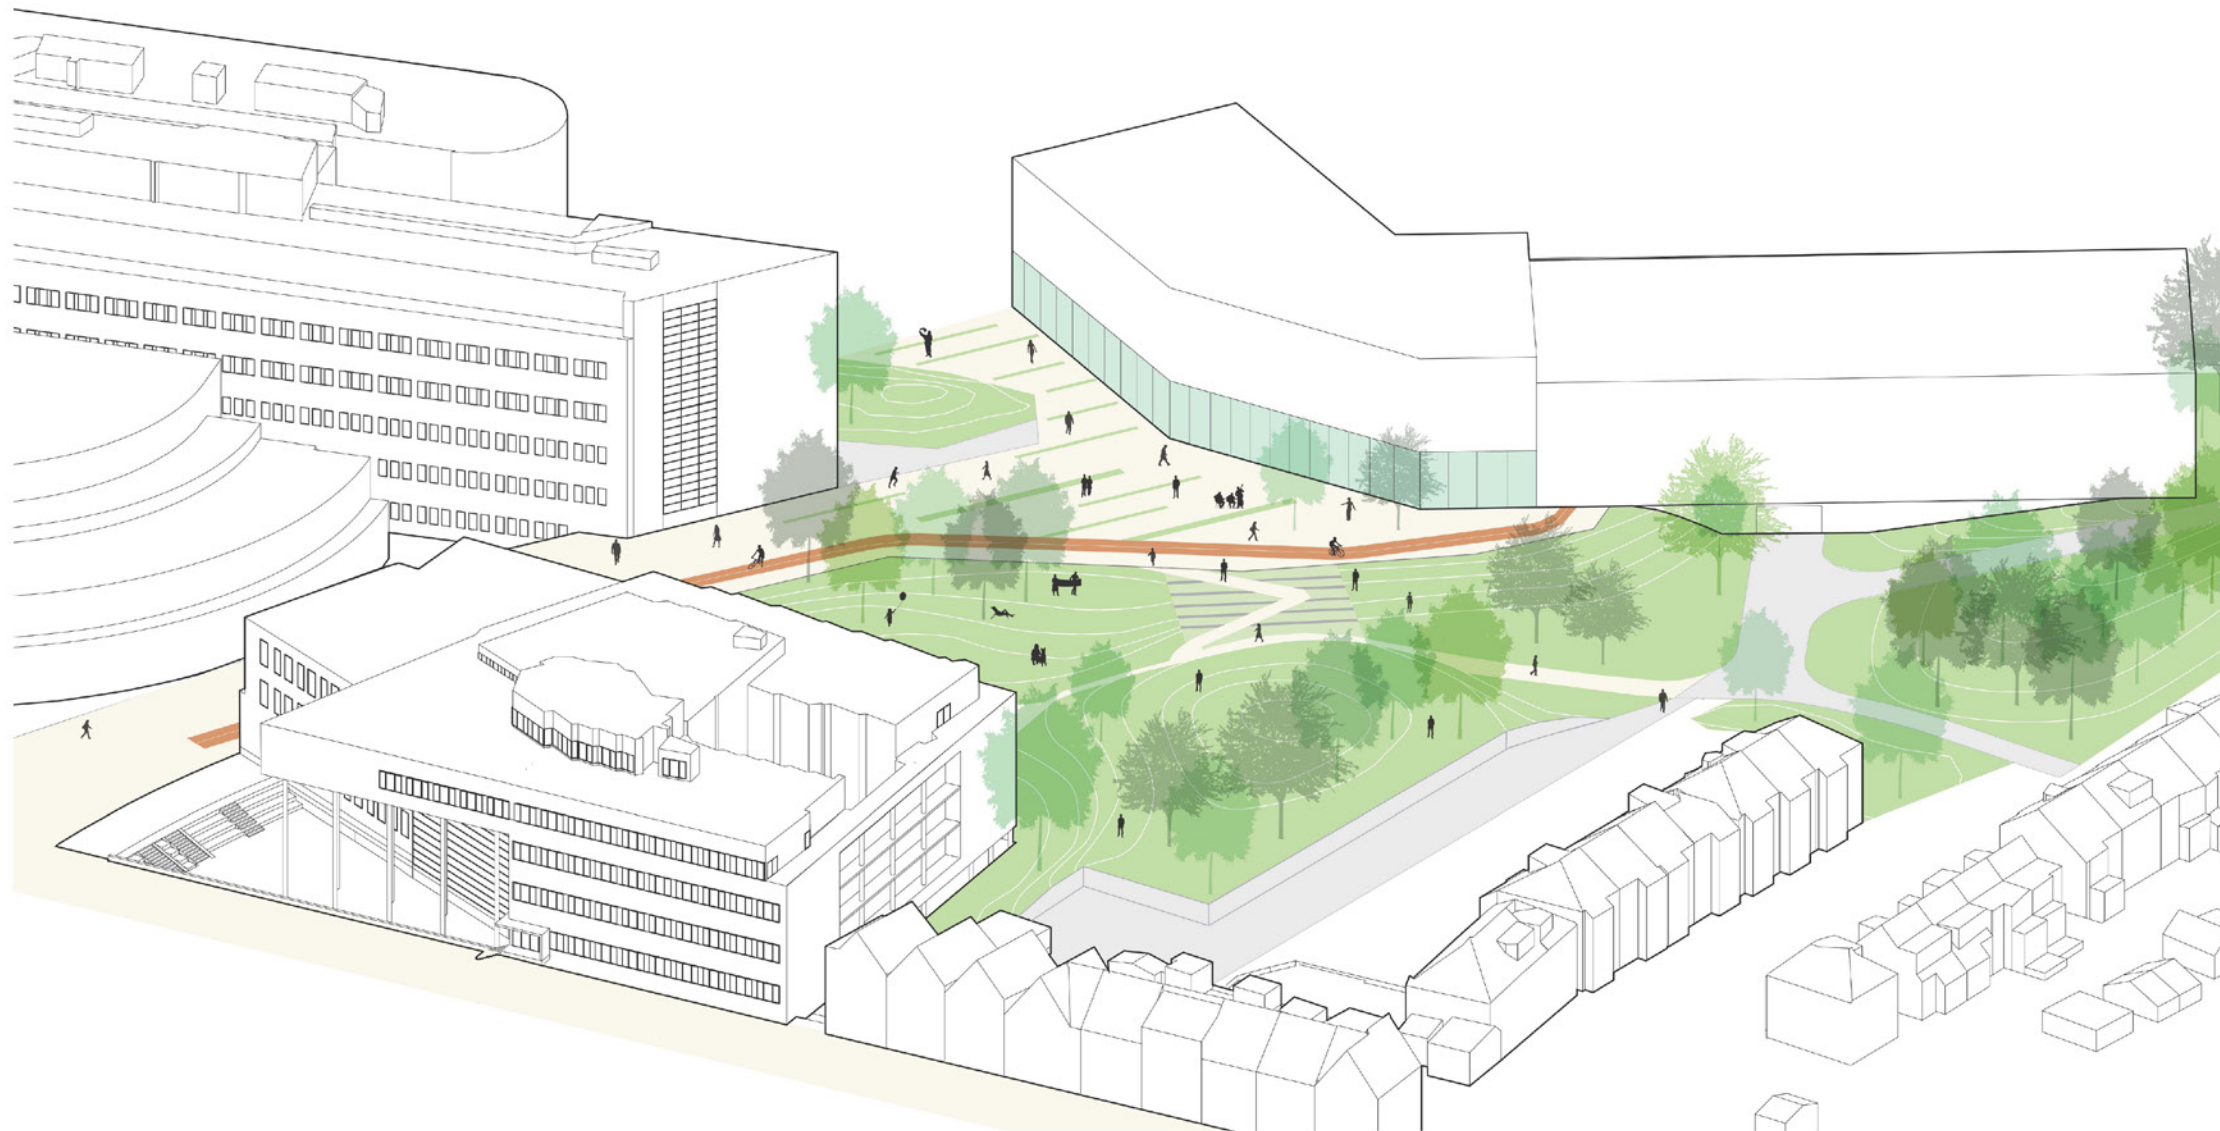

groene courtyard

autovrije gebied

loop- en fietsverbindingen

lijnen gebouwcontouren

3 VARIANTEN AVENTUS STADSCAMPUS DE KIEN

VARIANT 1 AVENTUS STADSCAMPUS DE KIEN

- compact volume verbonden met atrium
- transparante hoofdentree aan kwalitatieve buitenruimte > levendig gebied
- bebouwd parkeren (auto en fiets) in/onder gebouw
- groen parkeerdek als overgangsgebied naar omgeving

VARIANT 1 AVENTUS STADSCAMPUS DE KIEN

Aventus^A
De school waar jij 't maakt

Witteveen + Bos

VARIANT 1 AVENTUS STADSCAMPUS DE KIEN

Aventus ^A
De school waar jij 't maakt

Witteveen + Bos

VARIANT 2 AVENTUS STADSCAMPUS DE KIEN

- gebouw creëert geluidsluwe kwalitatieve buitenruimte
- hoger gelegen plein met groene terrassen als overgangsgebied naar omgeving
- transparante hoofdentree > levendig gebied, interactie en innovatie
- bebouwd parkeren (auto en fiets) in/onder gebouw

VARIANT 2 AVENTUS STADSCAMPUS DE KIEN

Aventus^A
De school waar jij 't maakt

Witteveen + Bos

VARIANT 2 AVENTUS STADSCAMPUS DE KIEN

VARIANT 3 AVENTUS STADSCAMPUS DE KIEN

- gebouw creëert geluidsluwe kwalitatieve buitenruimte
- groene terrasvormige gebouwdelen als overgangsgebied naar omgeving
- transparante hoofdentree en 'etalages' > levendig gebied, interactie en innovatie
- parkeren in HUB (collectief parkeergebouw gebied), fietsparkeren in gebouw