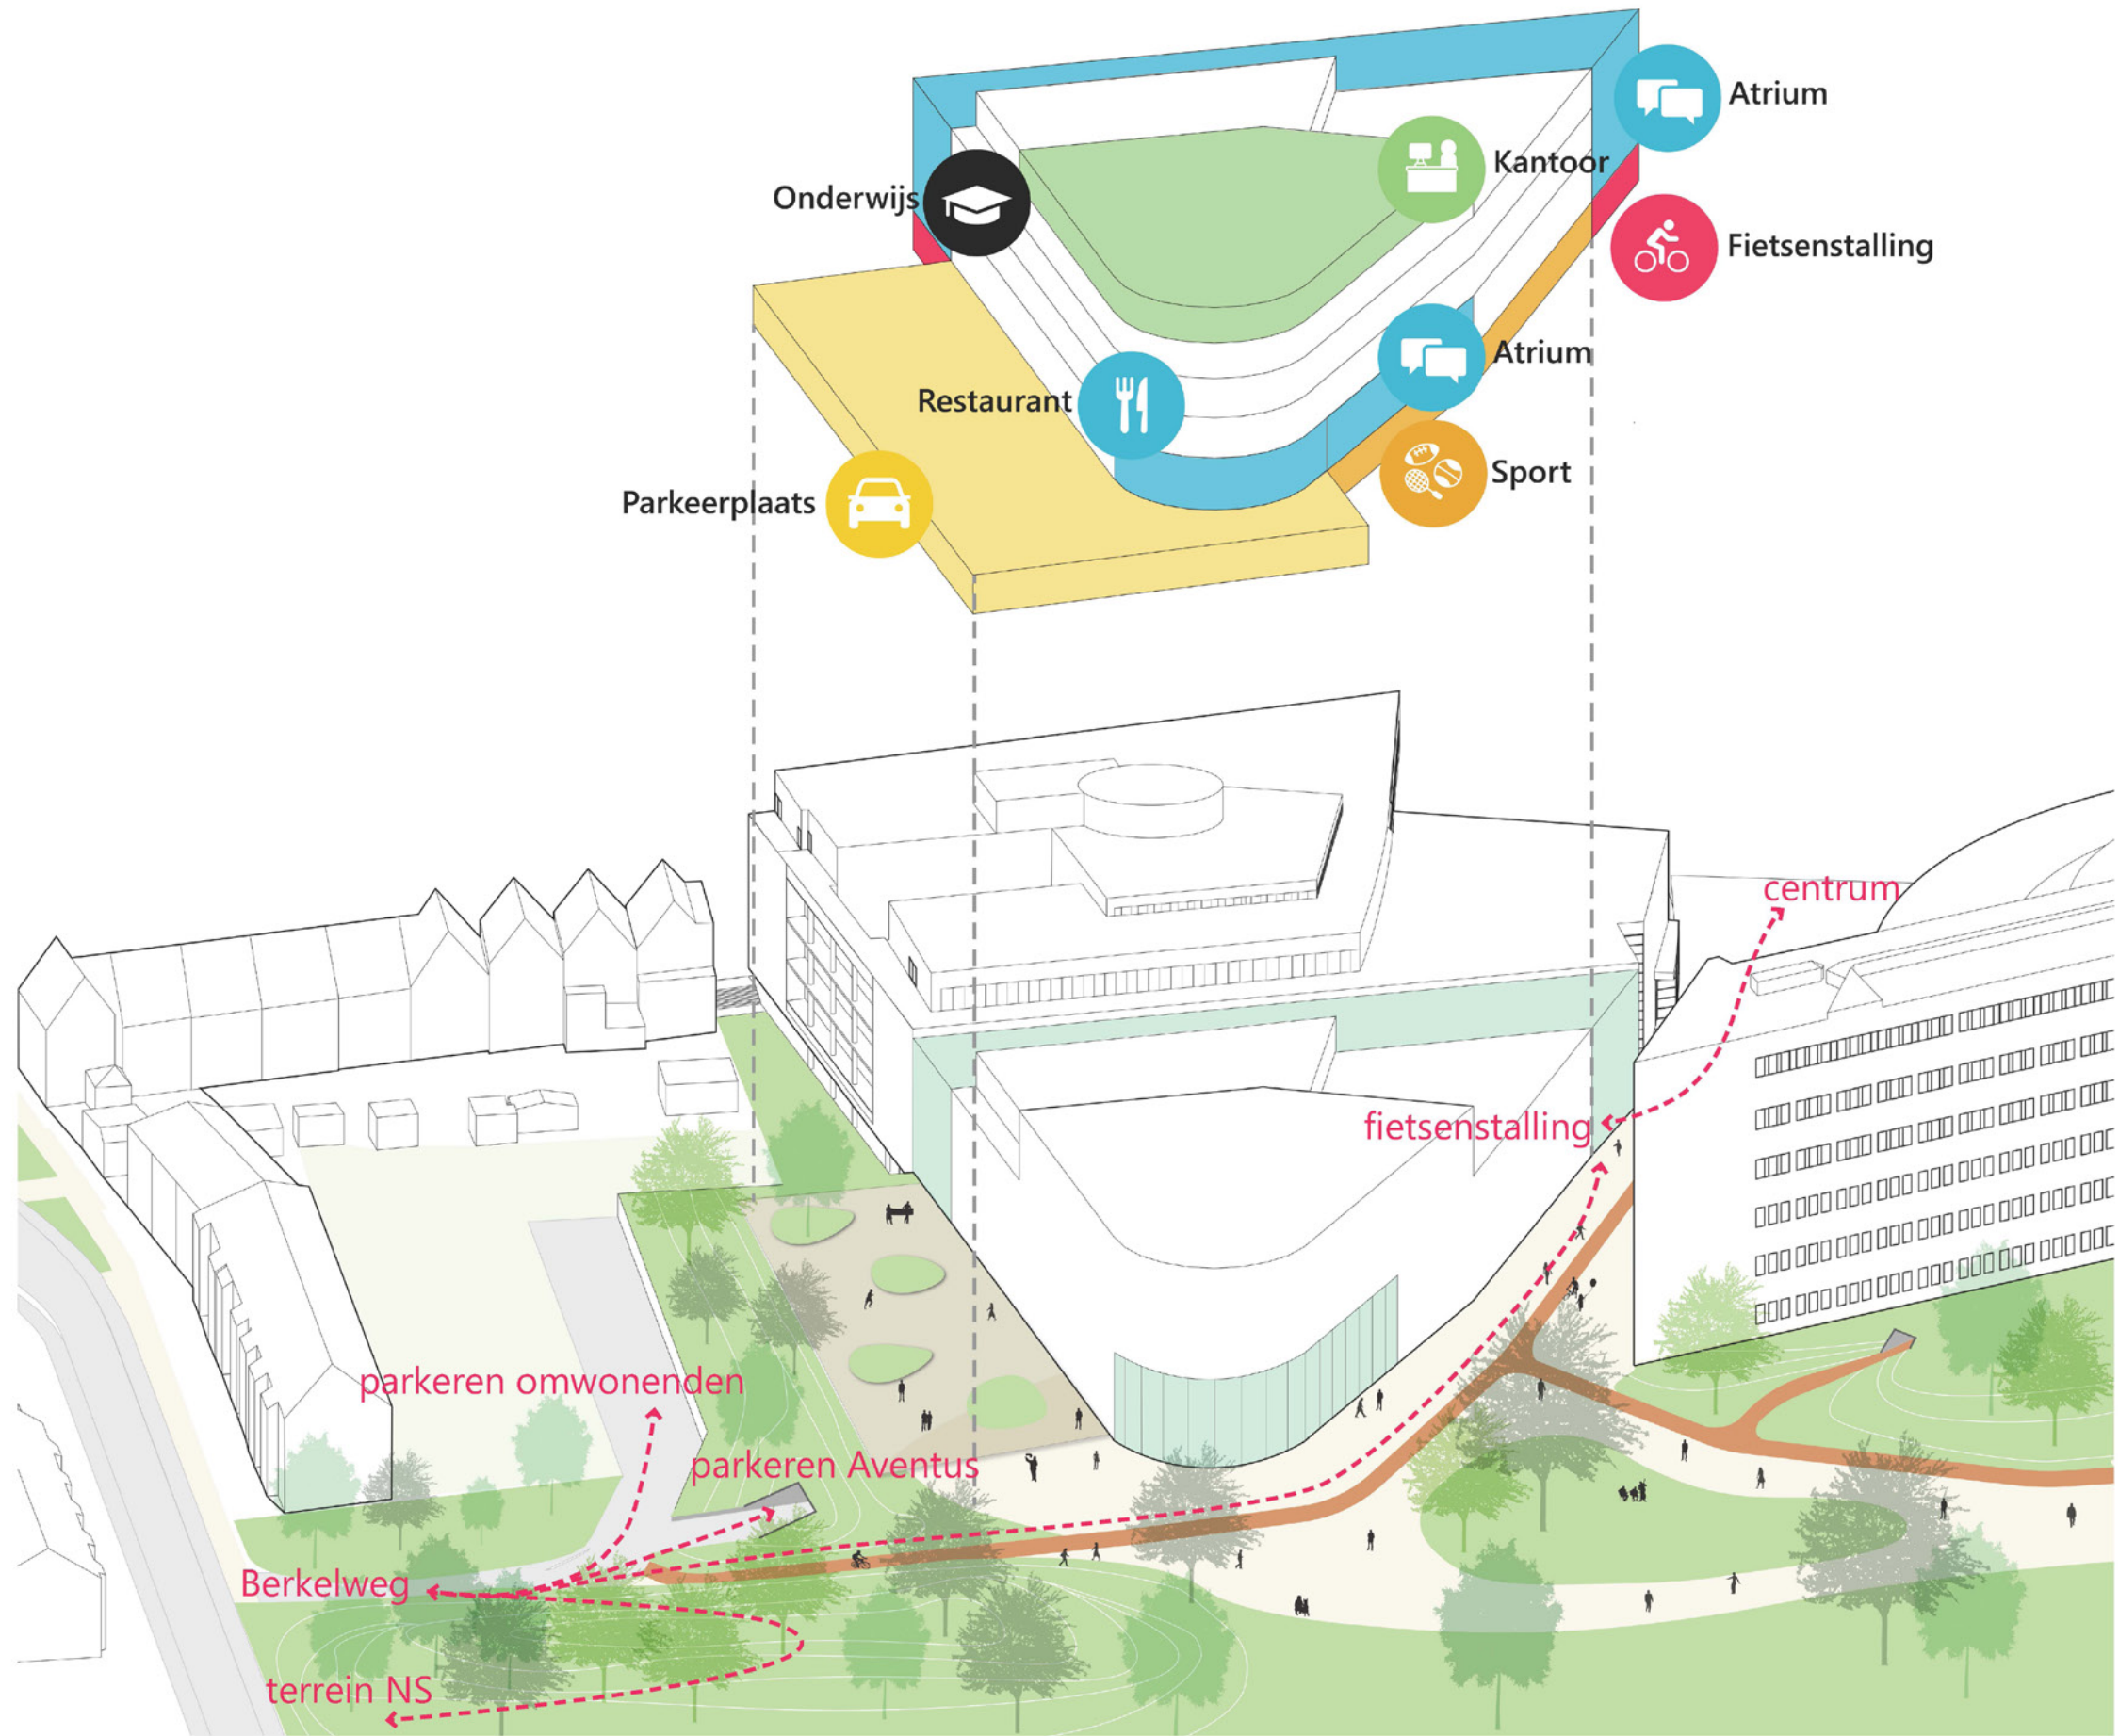

groene courtyard

autovrije gebied

loop- en fietsverbindingen

lijnen gebouwcontouren

3 VARIANTEN AVENTUS STADSCAMPUS DE KIEN

VARIANT 1 AVENTUS STADSCAMPUS DE KIEN

- compact volume verbonden met atrium
- transparante hoofdentree aan kwalitatieve buitenruimte > levendig gebied
- bebouwd parkeren (auto en fiets) in/onder gebouw
- groen parkeerdek als overgangsgebied naar omgeving

VARIANT 1 AVENTUS STADSCAMPUS DE KIEN

Aventus^A
De school waar jij 't maakt

Witteveen + Bos

VARIANT 1 AVENTUS STADSCAMPUS DE KIEN

Aventus ^A
De school waar jij 't maakt

Witteveen + Bos

VARIANT 2 AVENTUS STADSCAMPUS DE KIEN

- gebouw creëert geluidsluwe kwalitatieve buitenruimte
- hoger gelegen plein met groene terrassen als overgangsgebied naar omgeving
- transparante hoofdentree > levendig gebied, interactie en innovatie
- bebouwd parkeren (auto en fiets) in/onder gebouw

VARIANT 2 AVENTUS STADSCAMPUS DE KIEN

Aventus^A
De school waar jij 't maakt

Witteveen + Bos

VARIANT 2 AVENTUS STADSCAMPUS DE KIEN

VARIANT 3 AVENTUS STADSCAMPUS DE KIEN

- gebouw creëert geluidsluwe kwalitatieve buitenruimte
- groene terrasvormige gebouwdelen als overgangsgebied naar omgeving
- transparante hoofdentree en 'etalages' > levendig gebied, interactie en innovatie
- parkeren in HUB (collectief parkeergebouw gebied), fietsparkeren in gebouw