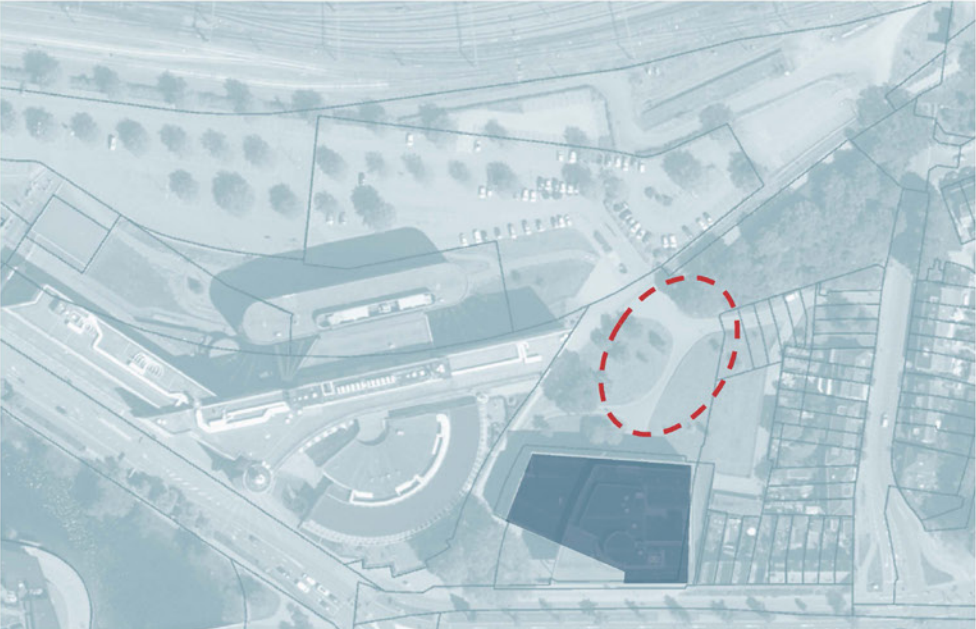

groene courtyard

autovrije gebied

loop- en fietsverbindingen

lijnen gebouwcontouren

3 VARIANTEN AVENTUS STADSCAMPUS DE KIEN

VARIANT 1 AVENTUS STADSCAMPUS DE KIEN

- compact volume verbonden met atrium
- transparante hoofdentree aan kwalitatieve buitenruimte > levendig gebied
- bebouwd parkeren (auto en fiets) in/onder gebouw
- groen parkeerdek als overgangsgebied naar omgeving

VARIANT 1 AVENTUS STADSCAMPUS DE KIEN

Aventus^A
De school waar jij 't maakt

Witteveen + Bos

VARIANT 1 AVENTUS STADSCAMPUS DE KIEN

Aventus ^A
De school waar jij 't maakt

Witteveen + Bos

VARIANT 2 AVENTUS STADSCAMPUS DE KIEN