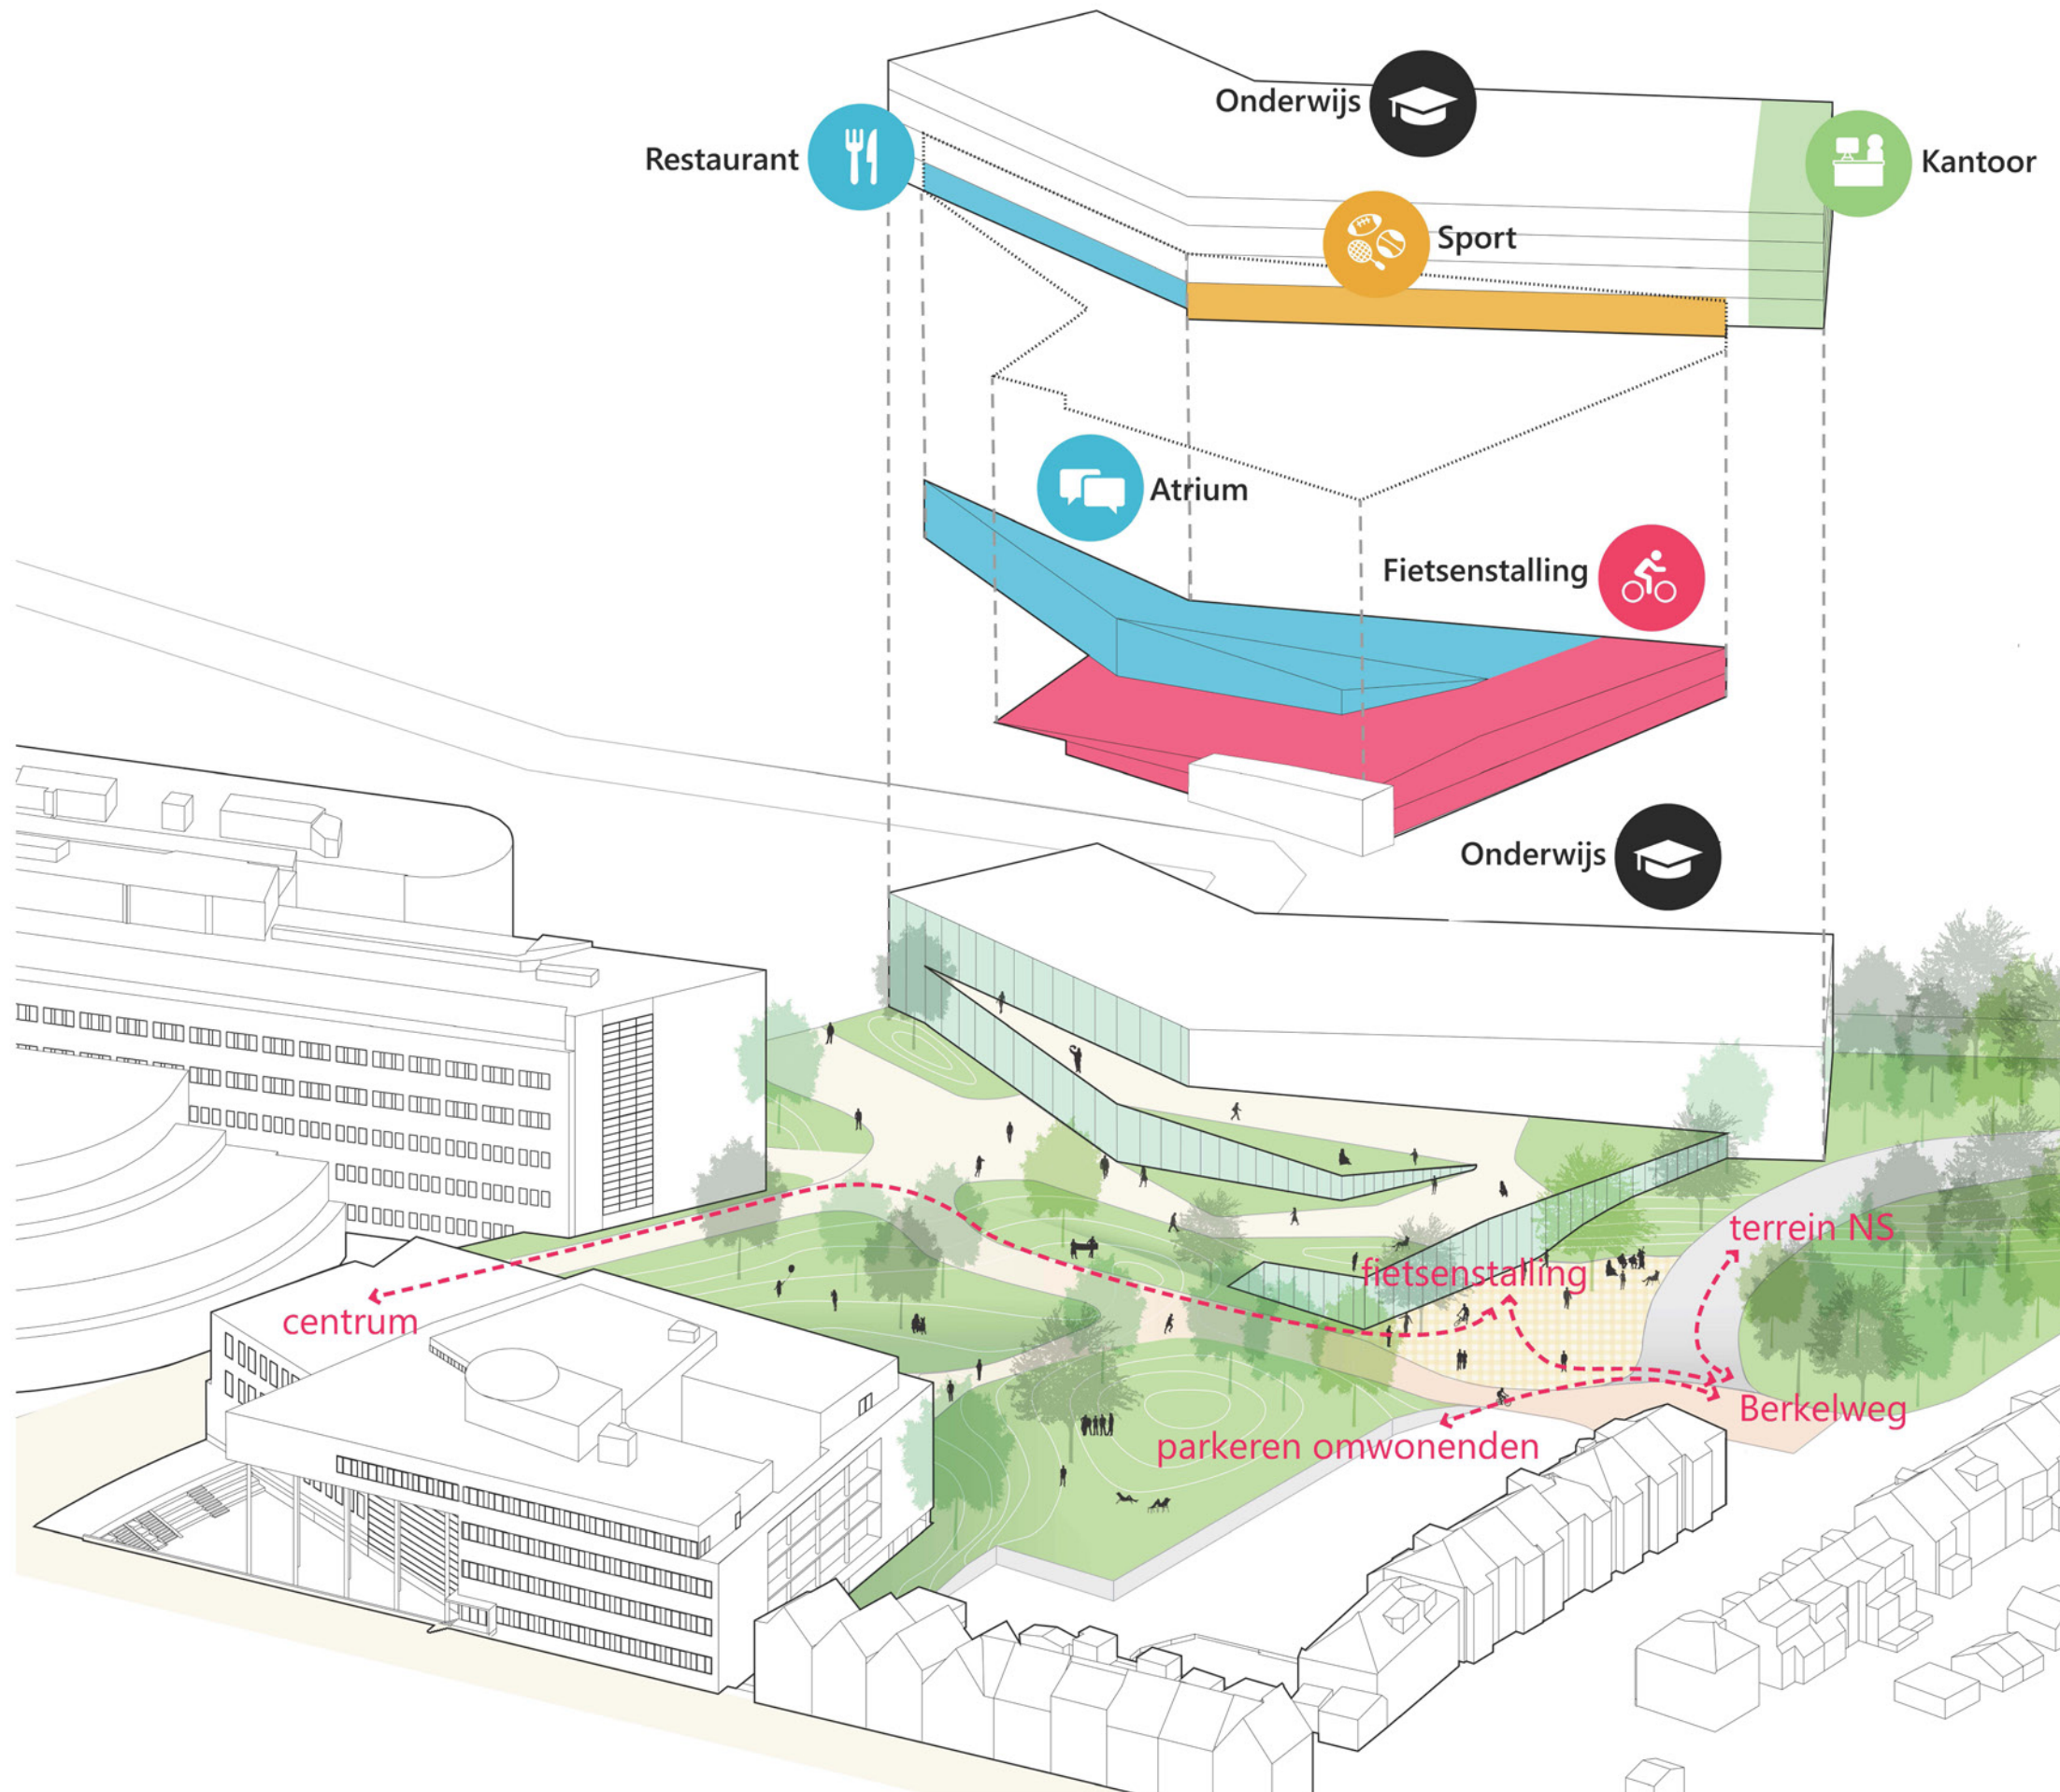

groene courtyard

autovrije gebied

loop- en fietsverbindingen

lijnen gebouwcontouren

3 VARIANTEN AVENTUS STADSCAMPUS DE KIEN

VARIANT 1 AVENTUS STADSCAMPUS DE KIEN

- compact volume verbonden met atrium
- transparante hoofdentree aan kwalitatieve buitenruimte > levendig gebied
- bebouwd parkeren (auto en fiets) in/onder gebouw
- groen parkeerdek als overgangsgebied naar omgeving

- gebouw creëert geluidsluwe kwalitatieve buitenruimte
- hoger gelegen plein met groene terrassen als overgangsgebied naar omgeving
- transparante hoofdentree > levendig gebied, interactie en innovatie
- bebouwd parkeren (auto en fiets) in/onder gebouw

VARIANT 2 AVENTUS STADSCAMPUS DE KIEN

Aventus^A
De school waar jij 't maakt

Witteveen + Bos

VARIANT 2 AVENTUS STADSCAMPUS DE KIEN

VARIANT 3 AVENTUS STADSCAMPUS DE KIEN

- gebouw creëert geluidsluwe kwalitatieve buitenruimte
- groene terrasvormige gebouwdelen als overgangsgebied naar omgeving
- transparante hoofdentree en 'etalages' > levendig gebied, interactie en innovatie
- parkeren in HUB (collectief parkeergebouw gebied), fietsparkeren in gebouw

VARIANT 3 AVENTUS STADSCAMPUS DE KIEN

Aventus ^A
De school waar jij 't maakt

Witteveen + Bos

VARIANT 3 AVENTUS STADSCAMPUS DE KIEN

Aventus^A
De school waar jij 't maakt

Witteveen + Bos

GROENE COURTYARD STADSCAMPUS DE KIEN