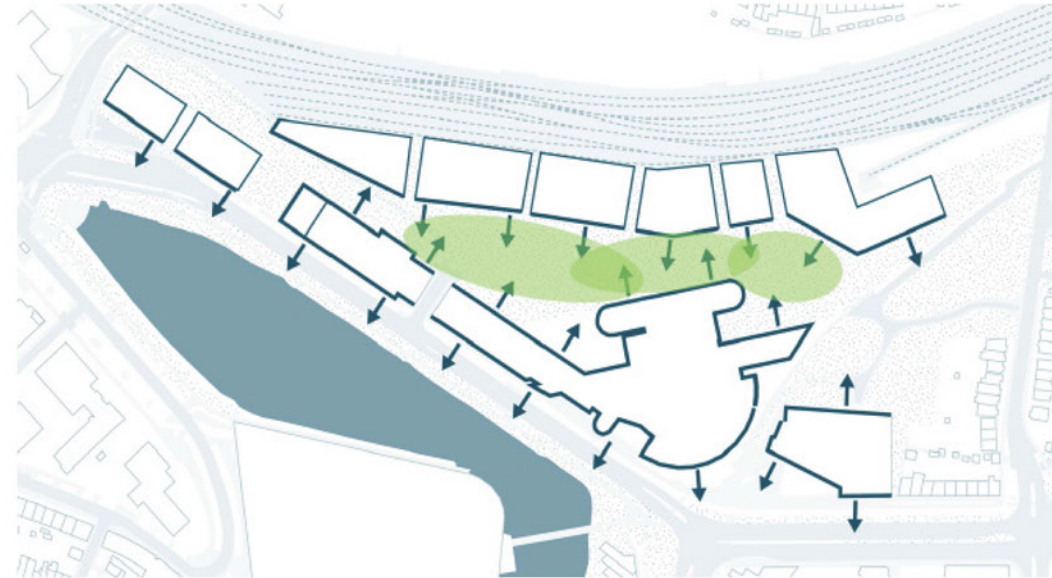

INFORMATIEAVOND NIEUWBOUW AVENTUS STADSCAMPUS DE KIEN

28 september 2021
Witteveen+Bos

CONCEPT DEELGEBIED STADSCAMPUS DE KIEN

van steenachtige achterkant met parkeren

naar groene voorkant voor ontmoeting, kennisuitwisseling en innovatie

groene courtyard

autovrije gebied

loop- en fietsverbindingen

lijnen gebouwcontouren

3 VARIANTEN AVENTUS STADSCAMPUS DE KIEN

VARIANT 1 AVENTUS STADSCAMPUS DE KIEN

- compact volume verbonden met atrium
- transparante hoofdentree aan kwalitatieve buitenruimte > levendig gebied
- bebouwd parkeren (auto en fiets) in/onder gebouw
- groen parkeerdek als overgangsgebied naar omgeving