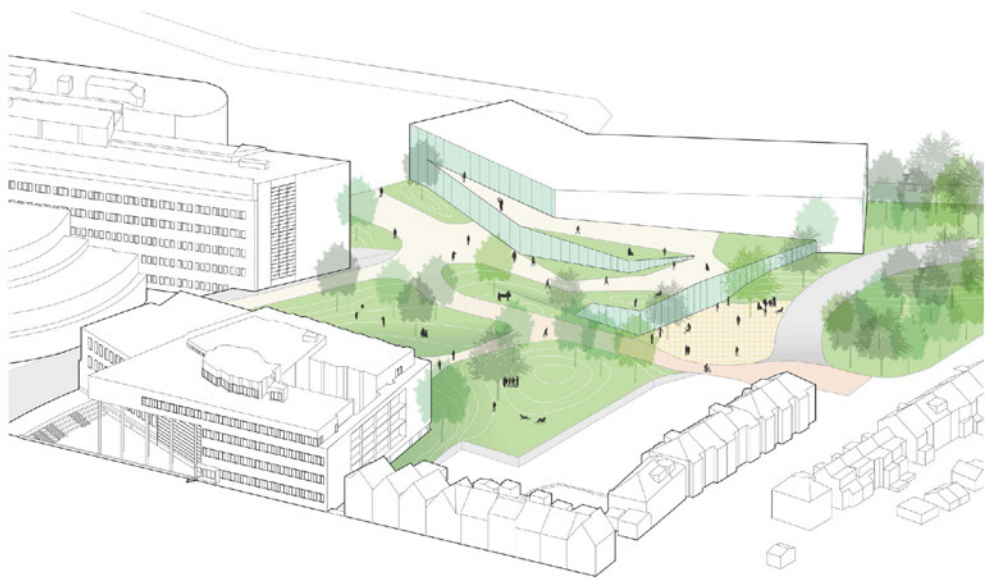

INFORMATIEAVOND NIEUWBOUW AVENTUS STADSCAMPUS DE KIEN

28 september 2021
Witteveen+Bos

CONCEPT DEELGEBIED STADSCAMPUS DE KIEN

van steenachtige achterkant met parkeren

naar groene voorkant voor ontmoeting, kennisuitwisseling en innovatie

groene courtyard

autovrije gebied

loop- en fietsverbindingen

lijnen gebouwcontouren

3 VARIANTEN AVENTUS STADSCAMPUS DE KIEN

VARIANT 1 AVENTUS STADSCAMPUS DE KIEN

- compact volume verbonden met atrium
- transparante hoofdentree aan kwalitatieve buitenruimte > levendig gebied
- bebouwd parkeren (auto en fiets) in/onder gebouw
- groen parkeerdek als overgangsgebied naar omgeving

VARIANT 1 AVENTUS STADSCAMPUS DE KIEN

Aventus^A
De school waar jij 't maakt

Witteveen + Bos

VARIANT 1 AVENTUS STADSCAMPUS DE KIEN

Aventus ^A
De school waar jij 't maakt

Witteveen + Bos

VARIANT 2 AVENTUS STADSCAMPUS DE KIEN

- gebouw creëert geluidsluwe kwalitatieve buitenruimte
- hoger gelegen plein met groene terrassen als overgangsgebied naar omgeving
- transparante hoofdentree > levendig gebied, interactie en innovatie
- bebouwd parkeren (auto en fiets) in/onder gebouw