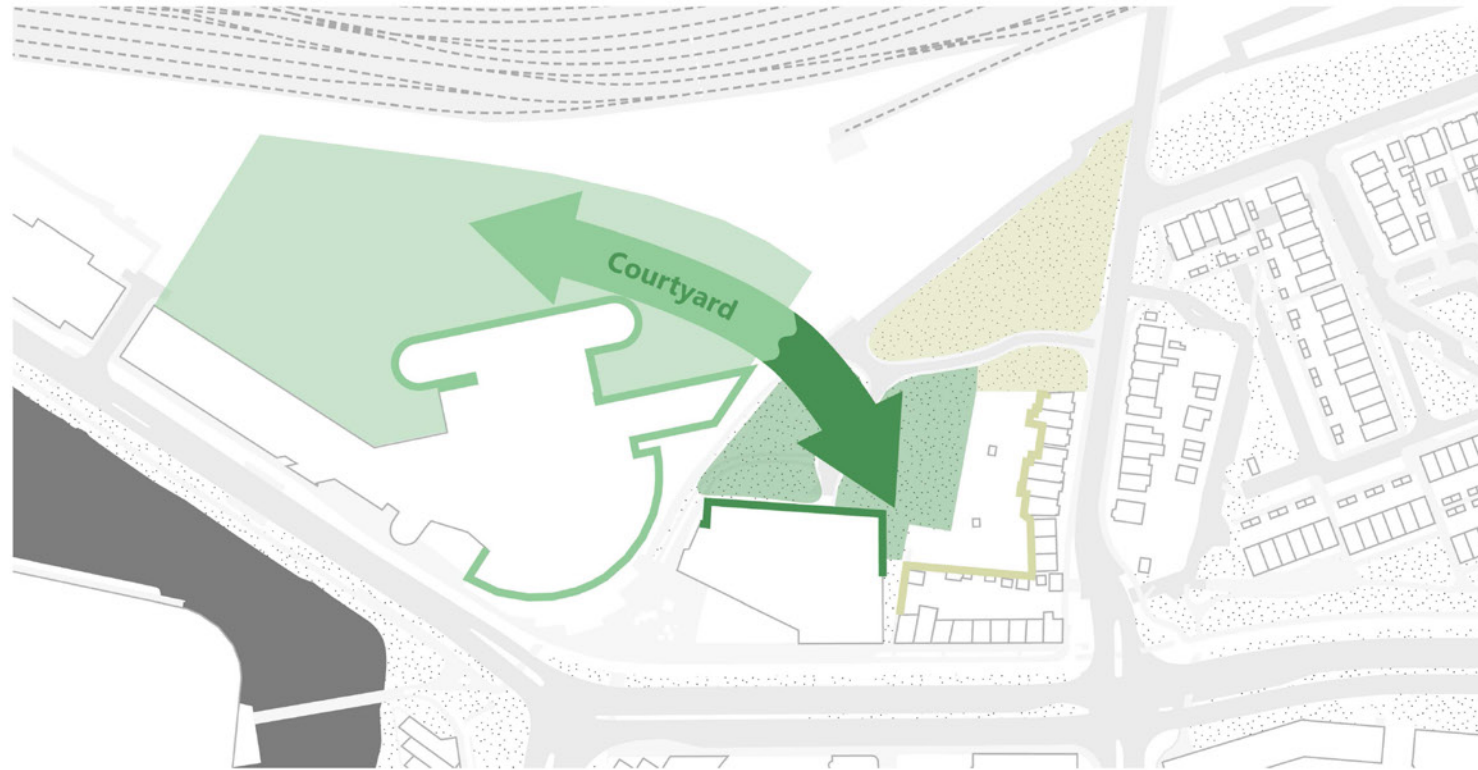

INFORMATIEAVOND NIEUWBOUW AVENTUS STADSCAMPUS DE KIEN

28 september 2021
Witteveen+Bos

CONCEPT DEELGEBIED STADSCAMPUS DE KIEN

van steenachtige achterkant met parkeren

naar groene voorkant voor ontmoeting, kennisuitwisseling en innovatie

groene courtyard

autovrije gebied

loop- en fietsverbindingen

lijnen gebouwcontouren

3 VARIANTEN AVENTUS STADSCAMPUS DE KIEN

VARIANT 1 AVENTUS STADSCAMPUS DE KIEN

- compact volume verbonden met atrium
- transparante hoofdentree aan kwalitatieve buitenruimte > levendig gebied
- bebouwd parkeren (auto en fiets) in/onder gebouw
- groen parkeerdek als overgangsgebied naar omgeving