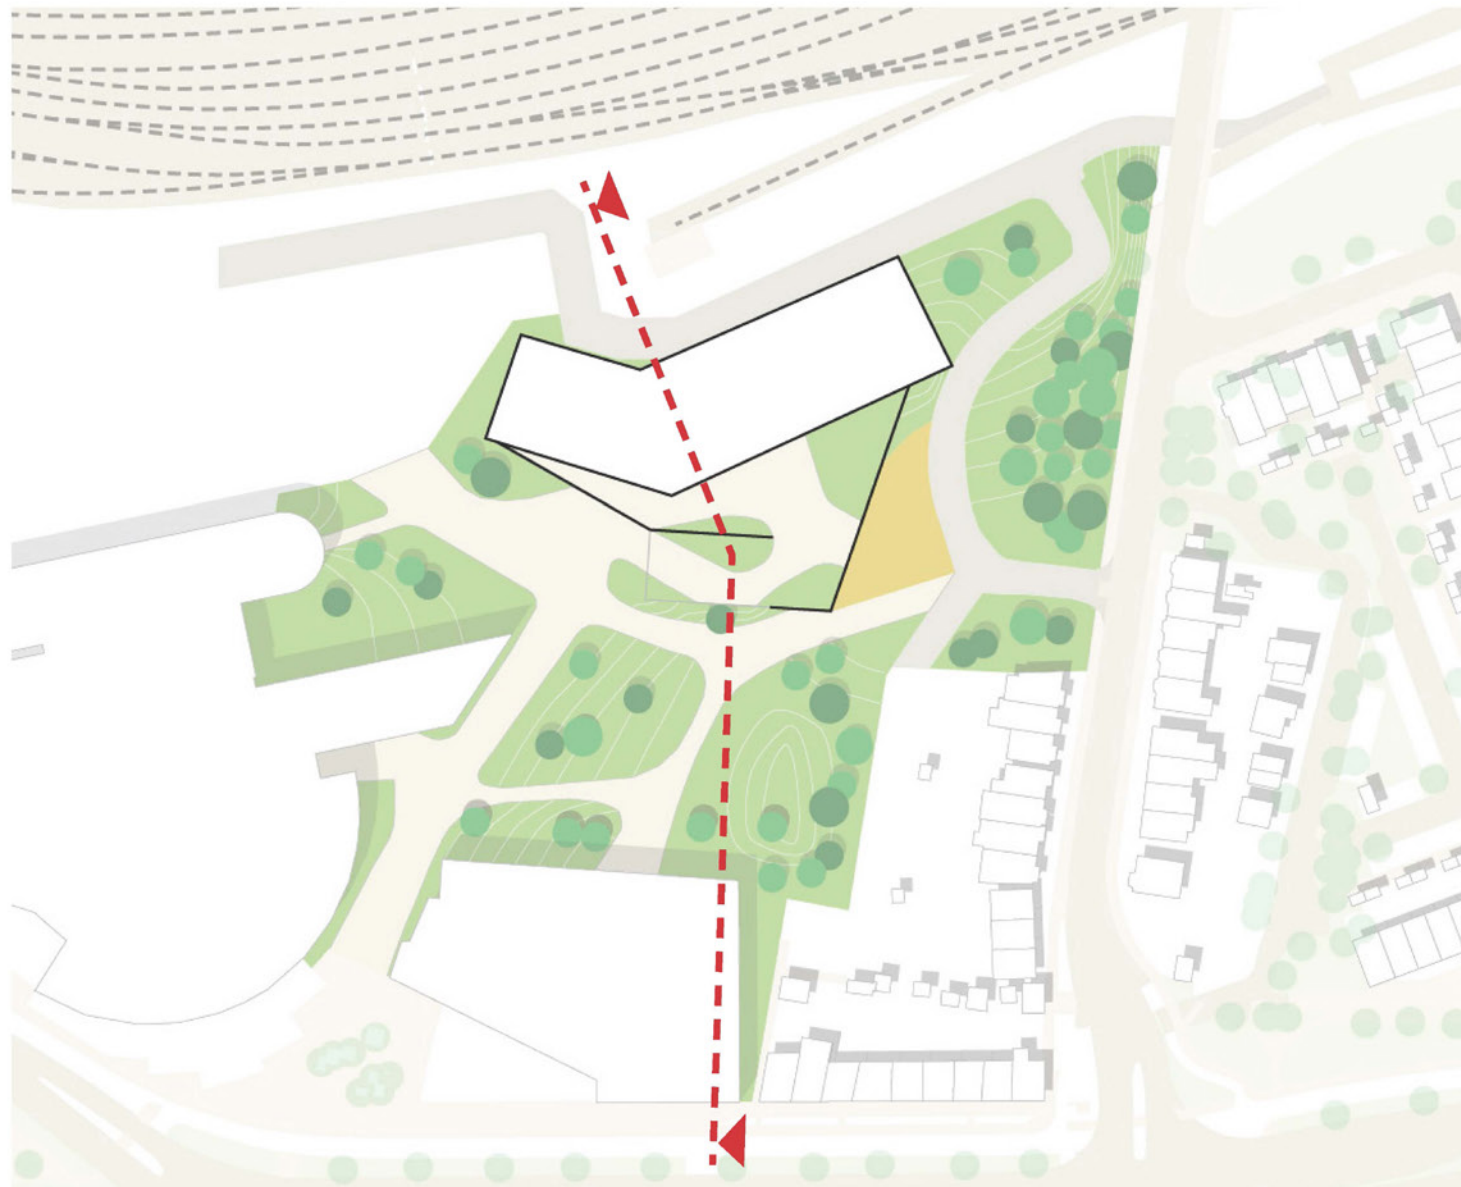

groene courtyard

autovrije gebied

loop- en fietsverbindingen

lijnen gebouwcontouren

3 VARIANTEN AVENTUS STADSCAMPUS DE KIEN

VARIANT 1 AVENTUS STADSCAMPUS DE KIEN

- compact volume verbonden met atrium
- transparante hoofdentree aan kwalitatieve buitenruimte > levendig gebied
- bebouwd parkeren (auto en fiets) in/onder gebouw
- groen parkeerdek als overgangsgebied naar omgeving

- gebouw creëert geluidsluwe kwalitatieve buitenruimte
- hoger gelegen plein met groene terrassen als overgangsgebied naar omgeving
- transparante hoofdentree > levendig gebied, interactie en innovatie
- bebouwd parkeren (auto en fiets) in/onder gebouw

VARIANT 2 AVENTUS STADSCAMPUS DE KIEN

Aventus^A
De school waar jij 't maakt

Witteveen + Bos

VARIANT 2 AVENTUS STADSCAMPUS DE KIEN

VARIANT 3 AVENTUS STADSCAMPUS DE KIEN

- gebouw creëert geluidsluwe kwalitatieve buitenruimte
- groene terrasvormige gebouwdelen als overgangsgebied naar omgeving
- transparante hoofdentree en 'etalages' > levendig gebied, interactie en innovatie
- parkeren in HUB (collectief parkeergebouw gebied), fietsparkeren in gebouw

VARIANT 3 AVENTUS STADSCAMPUS DE KIEN

Aventus ^A
De school waar jij 't maakt

Witteveen + Bos

VARIANT 3 AVENTUS STADSCAMPUS DE KIEN

Aventus^A
De school waar jij 't maakt

Witteveen + Bos

GROENE COURTYARD STADSCAMPUS DE KIEN