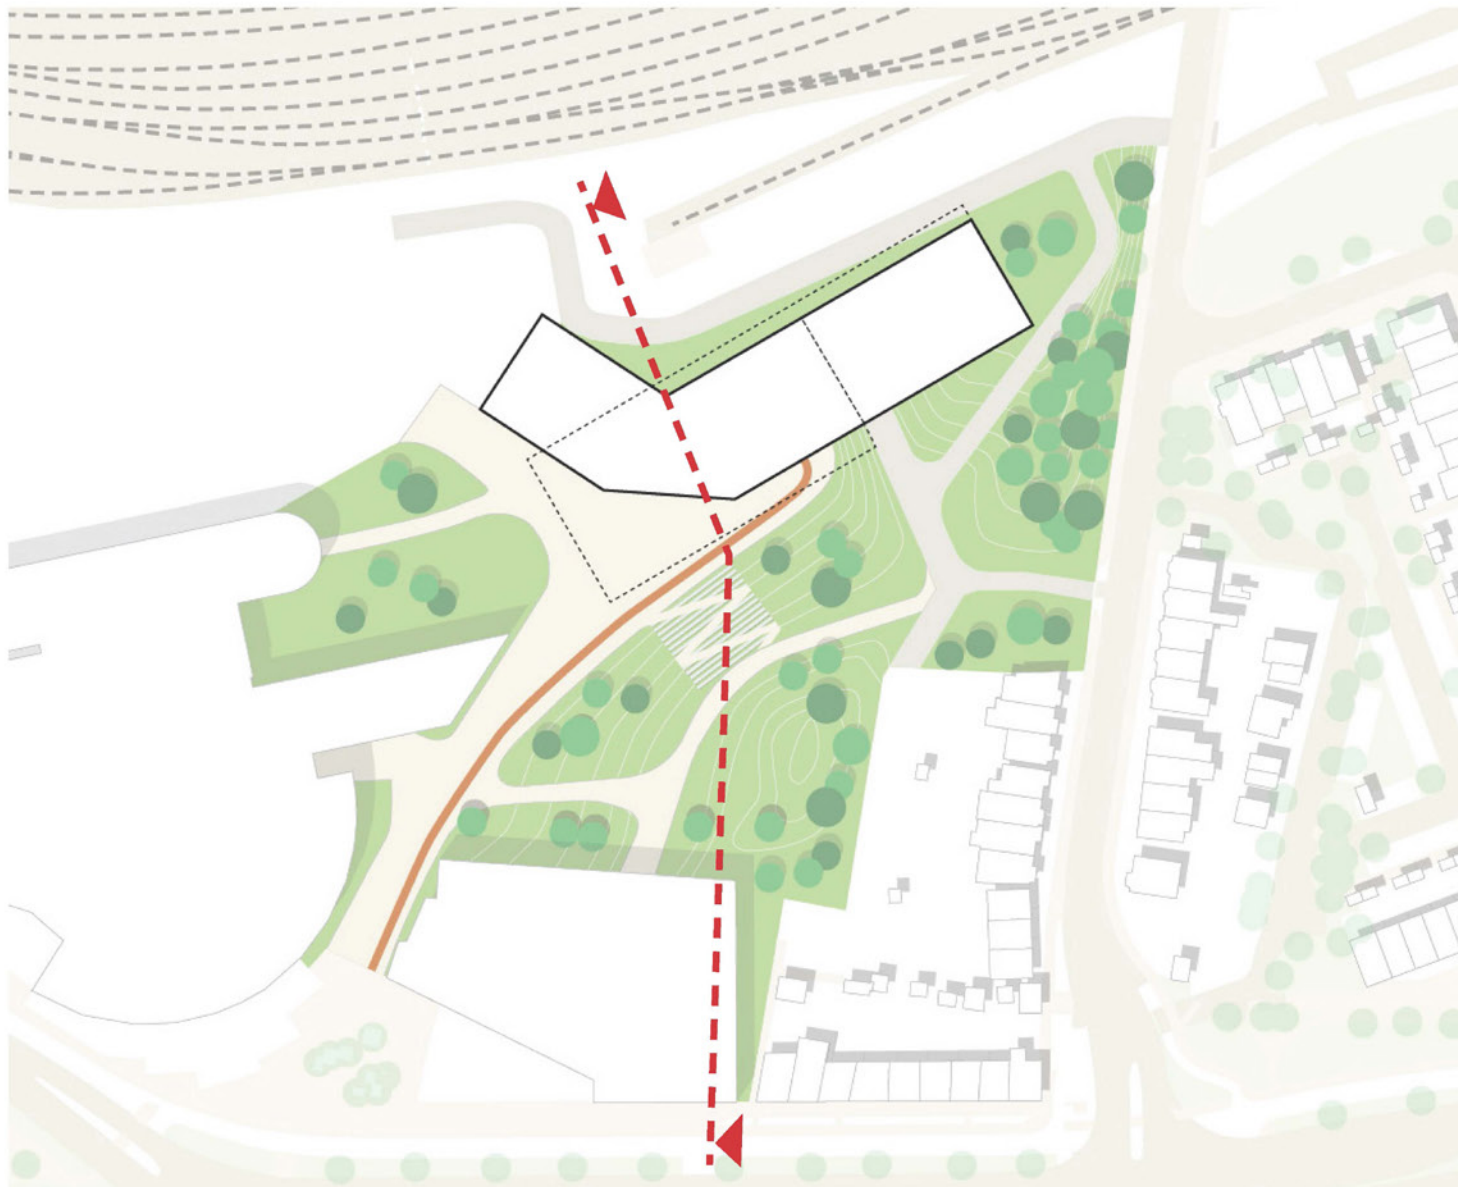

groene courtyard

autovrije gebied

loop- en fietsverbindingen

lijnen gebouwcontouren

3 VARIANTEN AVENTUS STADSCAMPUS DE KIEN

VARIANT 1 AVENTUS STADSCAMPUS DE KIEN

- compact volume verbonden met atrium
- transparante hoofdentree aan kwalitatieve buitenruimte > levendig gebied
- bebouwd parkeren (auto en fiets) in/onder gebouw
- groen parkeerdek als overgangsgebied naar omgeving

VARIANT 2 AVENTUS STADSCAMPUS DE KIEN

Aventus^A
De school waar jij 't maakt

Witteveen + Bos

VARIANT 2 AVENTUS STADSCAMPUS DE KIEN

VARIANT 3 AVENTUS STADSCAMPUS DE KIEN

- gebouw creëert geluidsluwe kwalitatieve buitenruimte
- groene terrasvormige gebouwdelen als overgangsgebied naar omgeving
- transparante hoofdentree en 'etalages' > levendig gebied, interactie en innovatie
- parkeren in HUB (collectief parkeergebouw gebied), fietsparkeren in gebouw