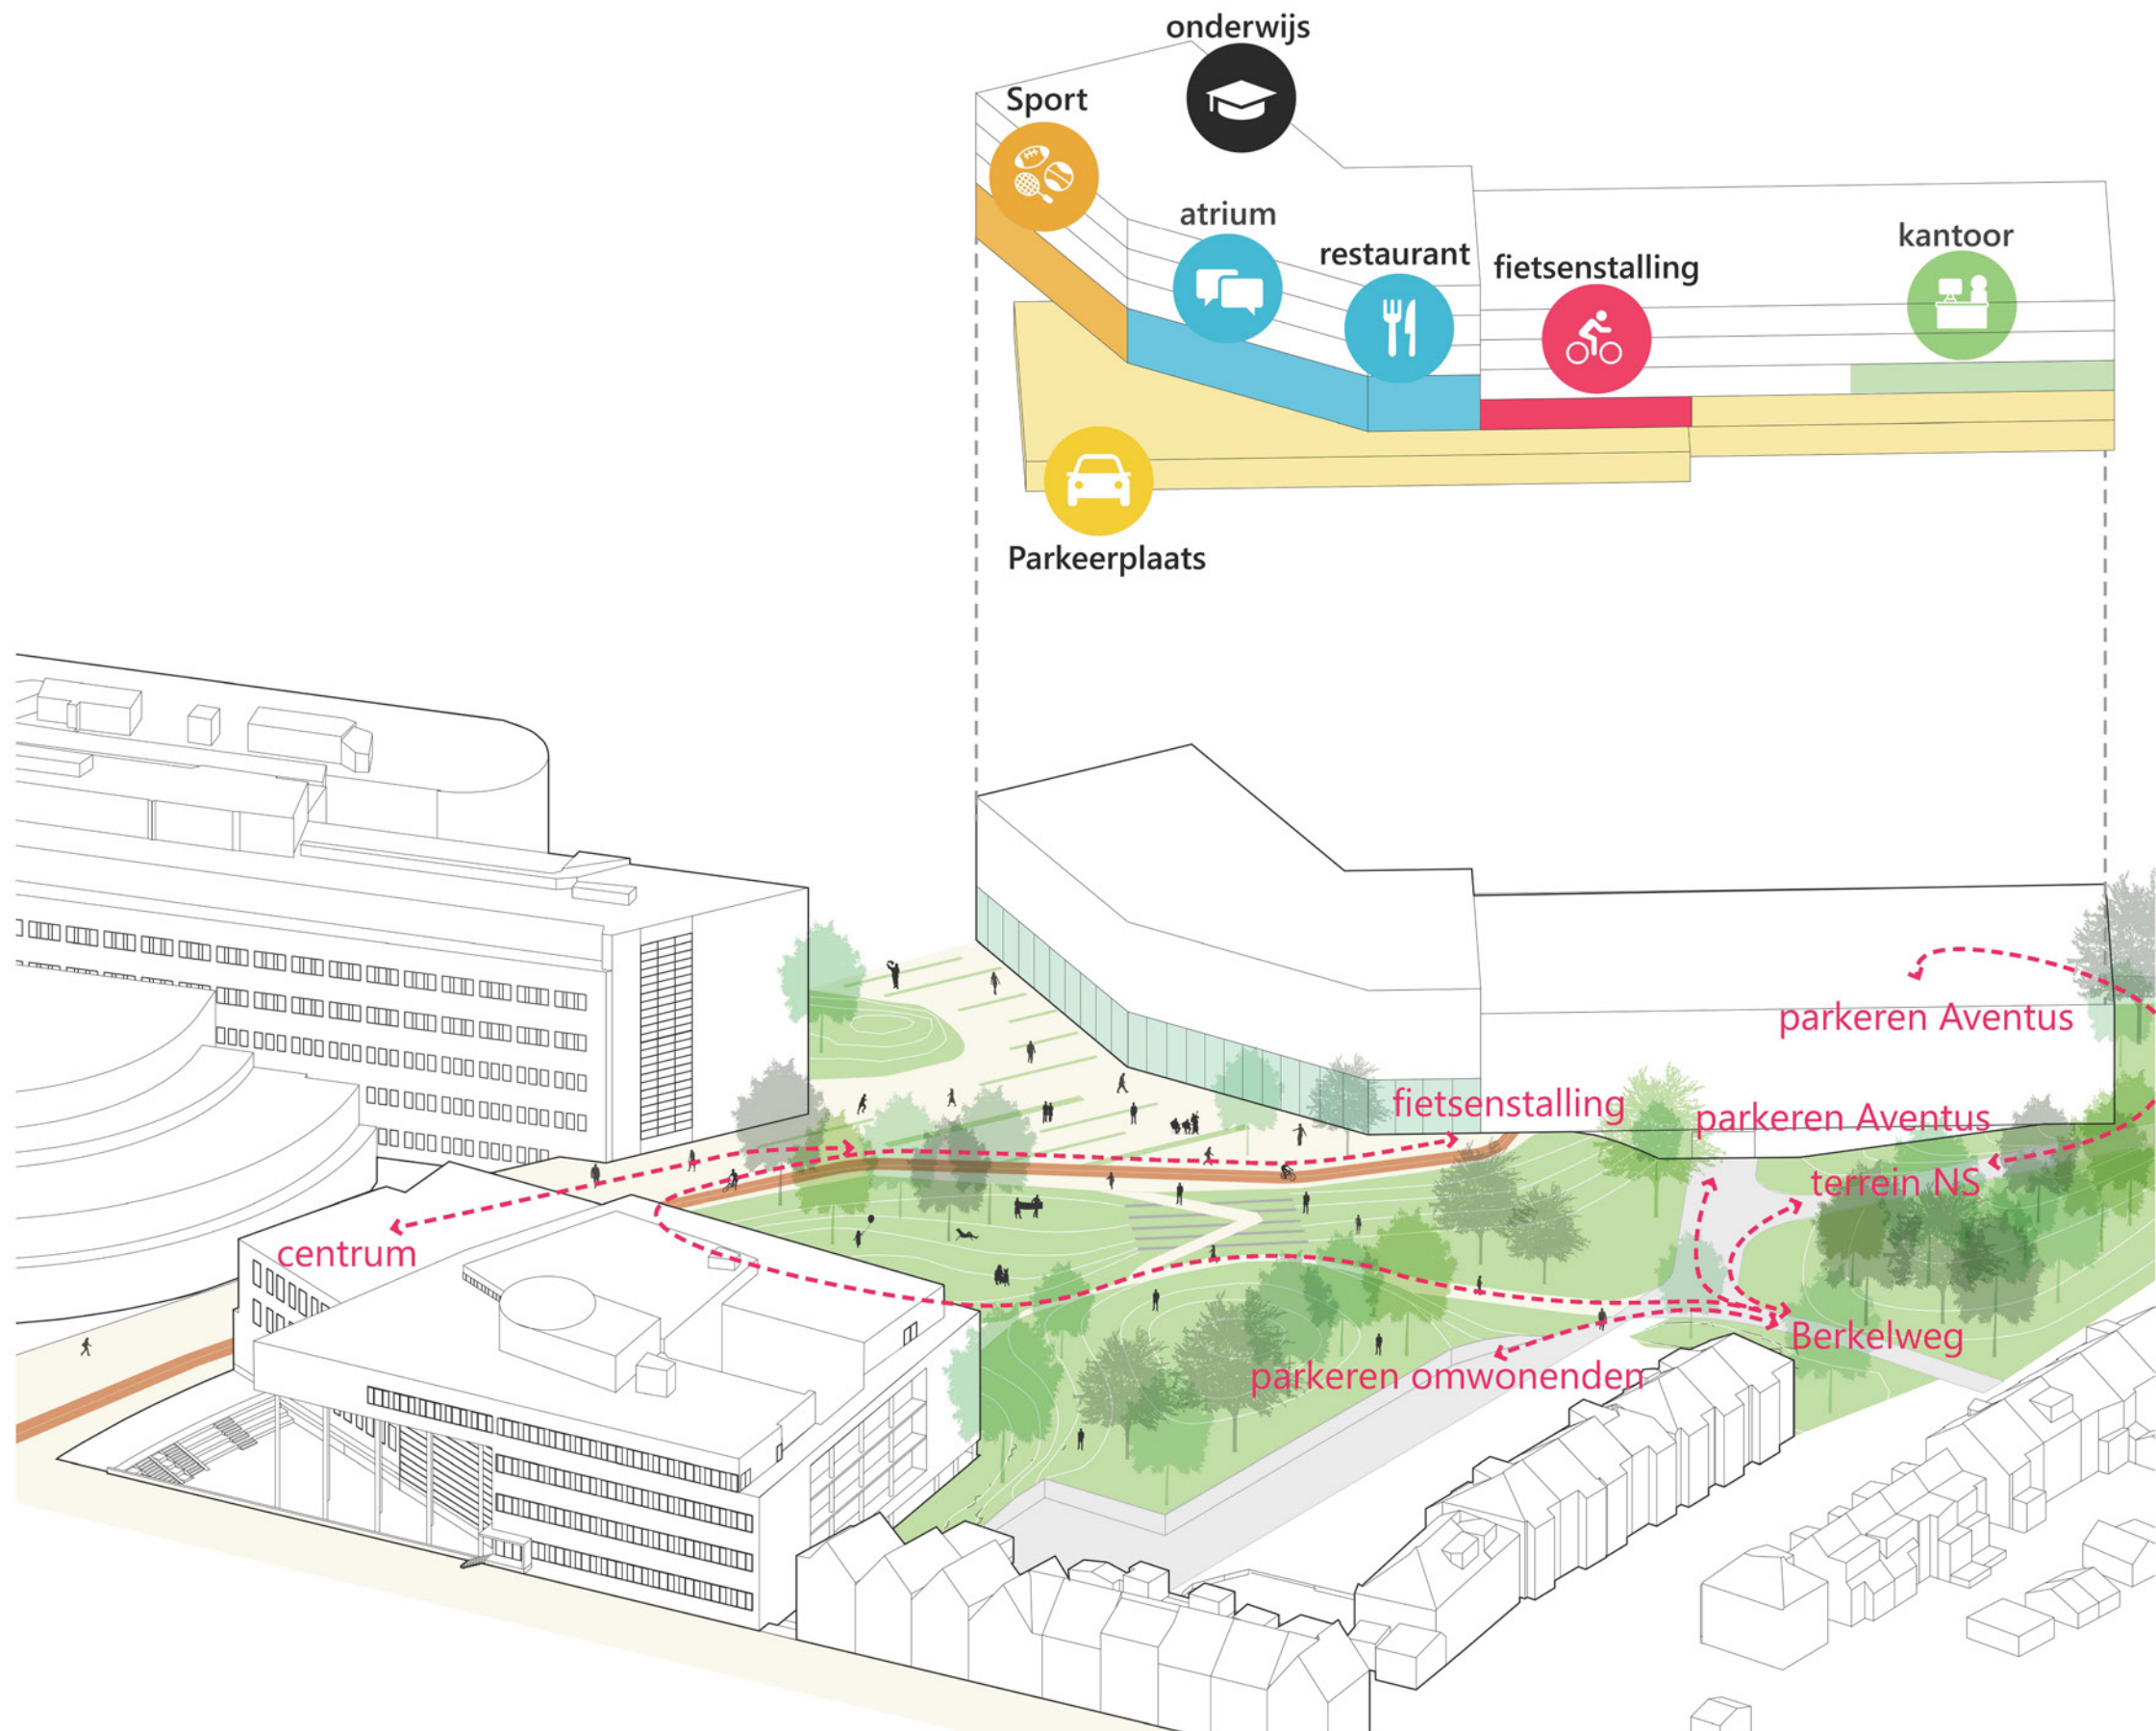

groene courtyard

autovrije gebied

loop- en fietsverbindingen

lijnen gebouwcontouren

3 VARIANTEN AVENTUS STADSCAMPUS DE KIEN

VARIANT 1 AVENTUS STADSCAMPUS DE KIEN

- compact volume verbonden met atrium
- transparante hoofdentree aan kwalitatieve buitenruimte > levendig gebied
- bebouwd parkeren (auto en fiets) in/onder gebouw
- groen parkeerdek als overgangsgebied naar omgeving

- gebouw creëert geluidsluwe kwalitatieve buitenruimte
- hoger gelegen plein met groene terrassen als overgangsgebied naar omgeving
- transparante hoofdentree > levendig gebied, interactie en innovatie
- bebouwd parkeren (auto en fiets) in/onder gebouw

VARIANT 2 AVENTUS STADSCAMPUS DE KIEN

Aventus^A
De school waar jij 't maakt

Witteveen + Bos

VARIANT 2 AVENTUS STADSCAMPUS DE KIEN

VARIANT 3 AVENTUS STADSCAMPUS DE KIEN

- gebouw creëert geluidsluwe kwalitatieve buitenruimte
- groene terrasvormige gebouwdelen als overgangsgebied naar omgeving
- transparante hoofdentree en 'etalages' > levendig gebied, interactie en innovatie
- parkeren in HUB (collectief parkeergebouw gebied), fietsparkeren in gebouw