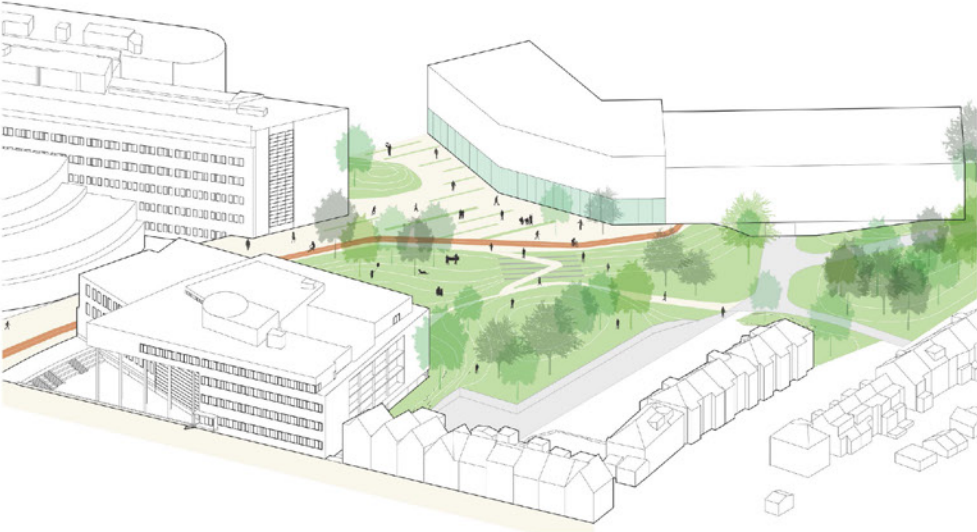

INFORMATIEAVOND NIEUWBOUW AVENTUS STADSCAMPUS DE KIEN

28 september 2021
Witteveen+Bos

CONCEPT DEELGEBIED STADSCAMPUS DE KIEN

van steenachtige achterkant met parkeren

naar groene voorkant voor ontmoeting, kennisuitwisseling en innovatie

groene courtyard

autovrije gebied

loop- en fietsverbindingen

lijnen gebouwcontouren

3 VARIANTEN AVENTUS STADSCAMPUS DE KIEN

VARIANT 1 AVENTUS STADSCAMPUS DE KIEN

- compact volume verbonden met atrium
- transparante hoofdentree aan kwalitatieve buitenruimte > levendig gebied
- bebouwd parkeren (auto en fiets) in/onder gebouw
- groen parkeerdek als overgangsgebied naar omgeving

VARIANT 1 AVENTUS STADSCAMPUS DE KIEN

Aventus^A
De school waar jij 't maakt

Witteveen + Bos

VARIANT 1 AVENTUS STADSCAMPUS DE KIEN

Aventus ^A
De school waar jij 't maakt

Witteveen + Bos

VARIANT 2 AVENTUS STADSCAMPUS DE KIEN

- gebouw creëert geluidsluwe kwalitatieve buitenruimte
- hoger gelegen plein met groene terrassen als overgangsgebied naar omgeving
- transparante hoofdentree > levendig gebied, interactie en innovatie
- bebouwd parkeren (auto en fiets) in/onder gebouw