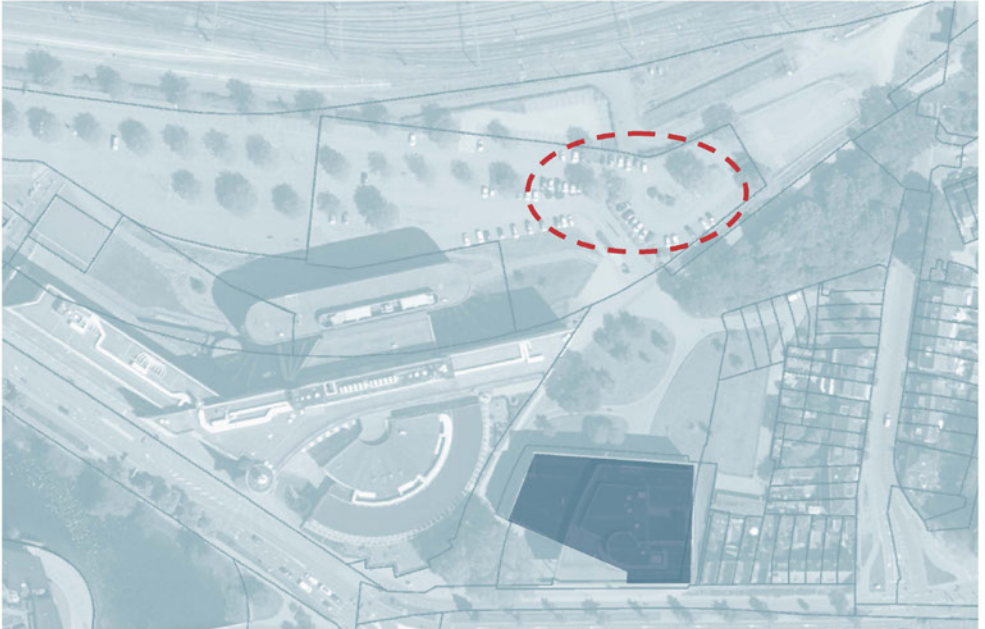

groene courtyard

autovrije gebied

loop- en fietsverbindingen

lijnen gebouwcontouren

3 VARIANTEN AVENTUS STADSCAMPUS DE KIEN

VARIANT 1 AVENTUS STADSCAMPUS DE KIEN

- compact volume verbonden met atrium
- transparante hoofdentree aan kwalitatieve buitenruimte > levendig gebied
- bebouwd parkeren (auto en fiets) in/onder gebouw
- groen parkeerdek als overgangsgebied naar omgeving